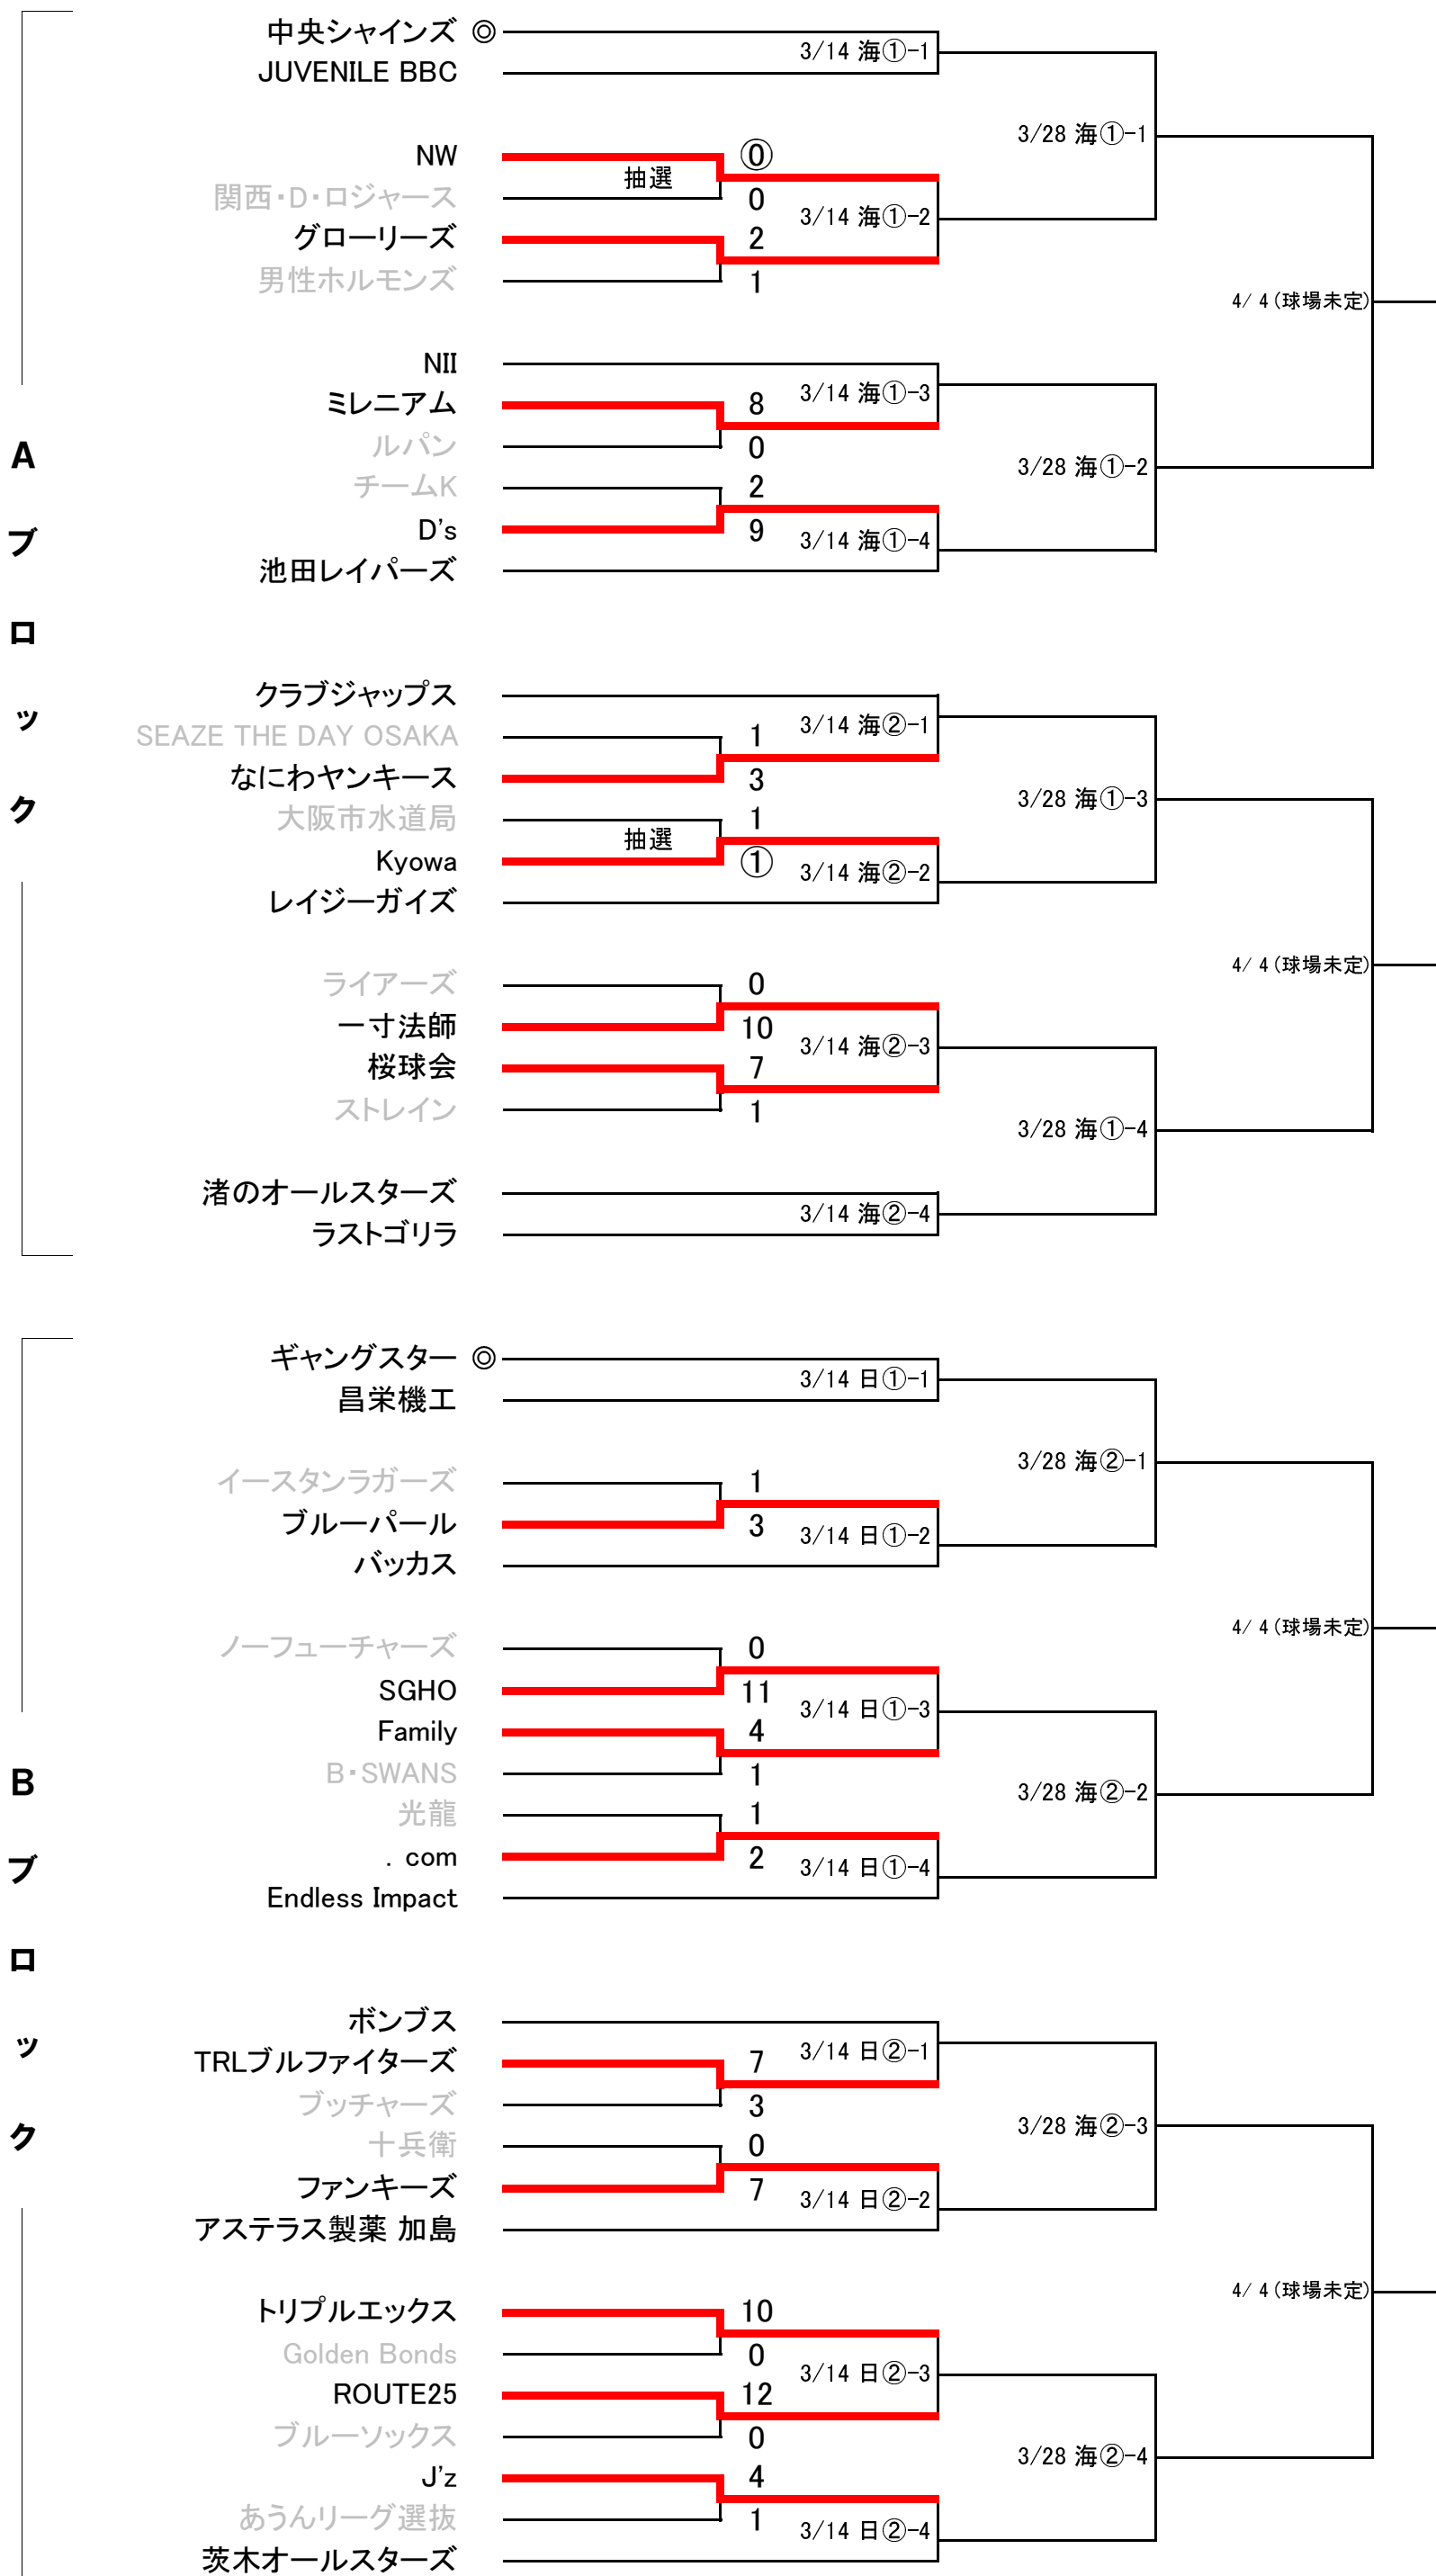

第32回河川環境管理財団杯争奪 サンスポ野球大会【ブロック大会】

◎印はシードチーム

☆使用球場：海→海老江、西→西中島、太→太子橋、佐→佐太西、日→大日、木→木屋元、鳥→鳥飼上、三→三島江、塚→大塚 の各球場