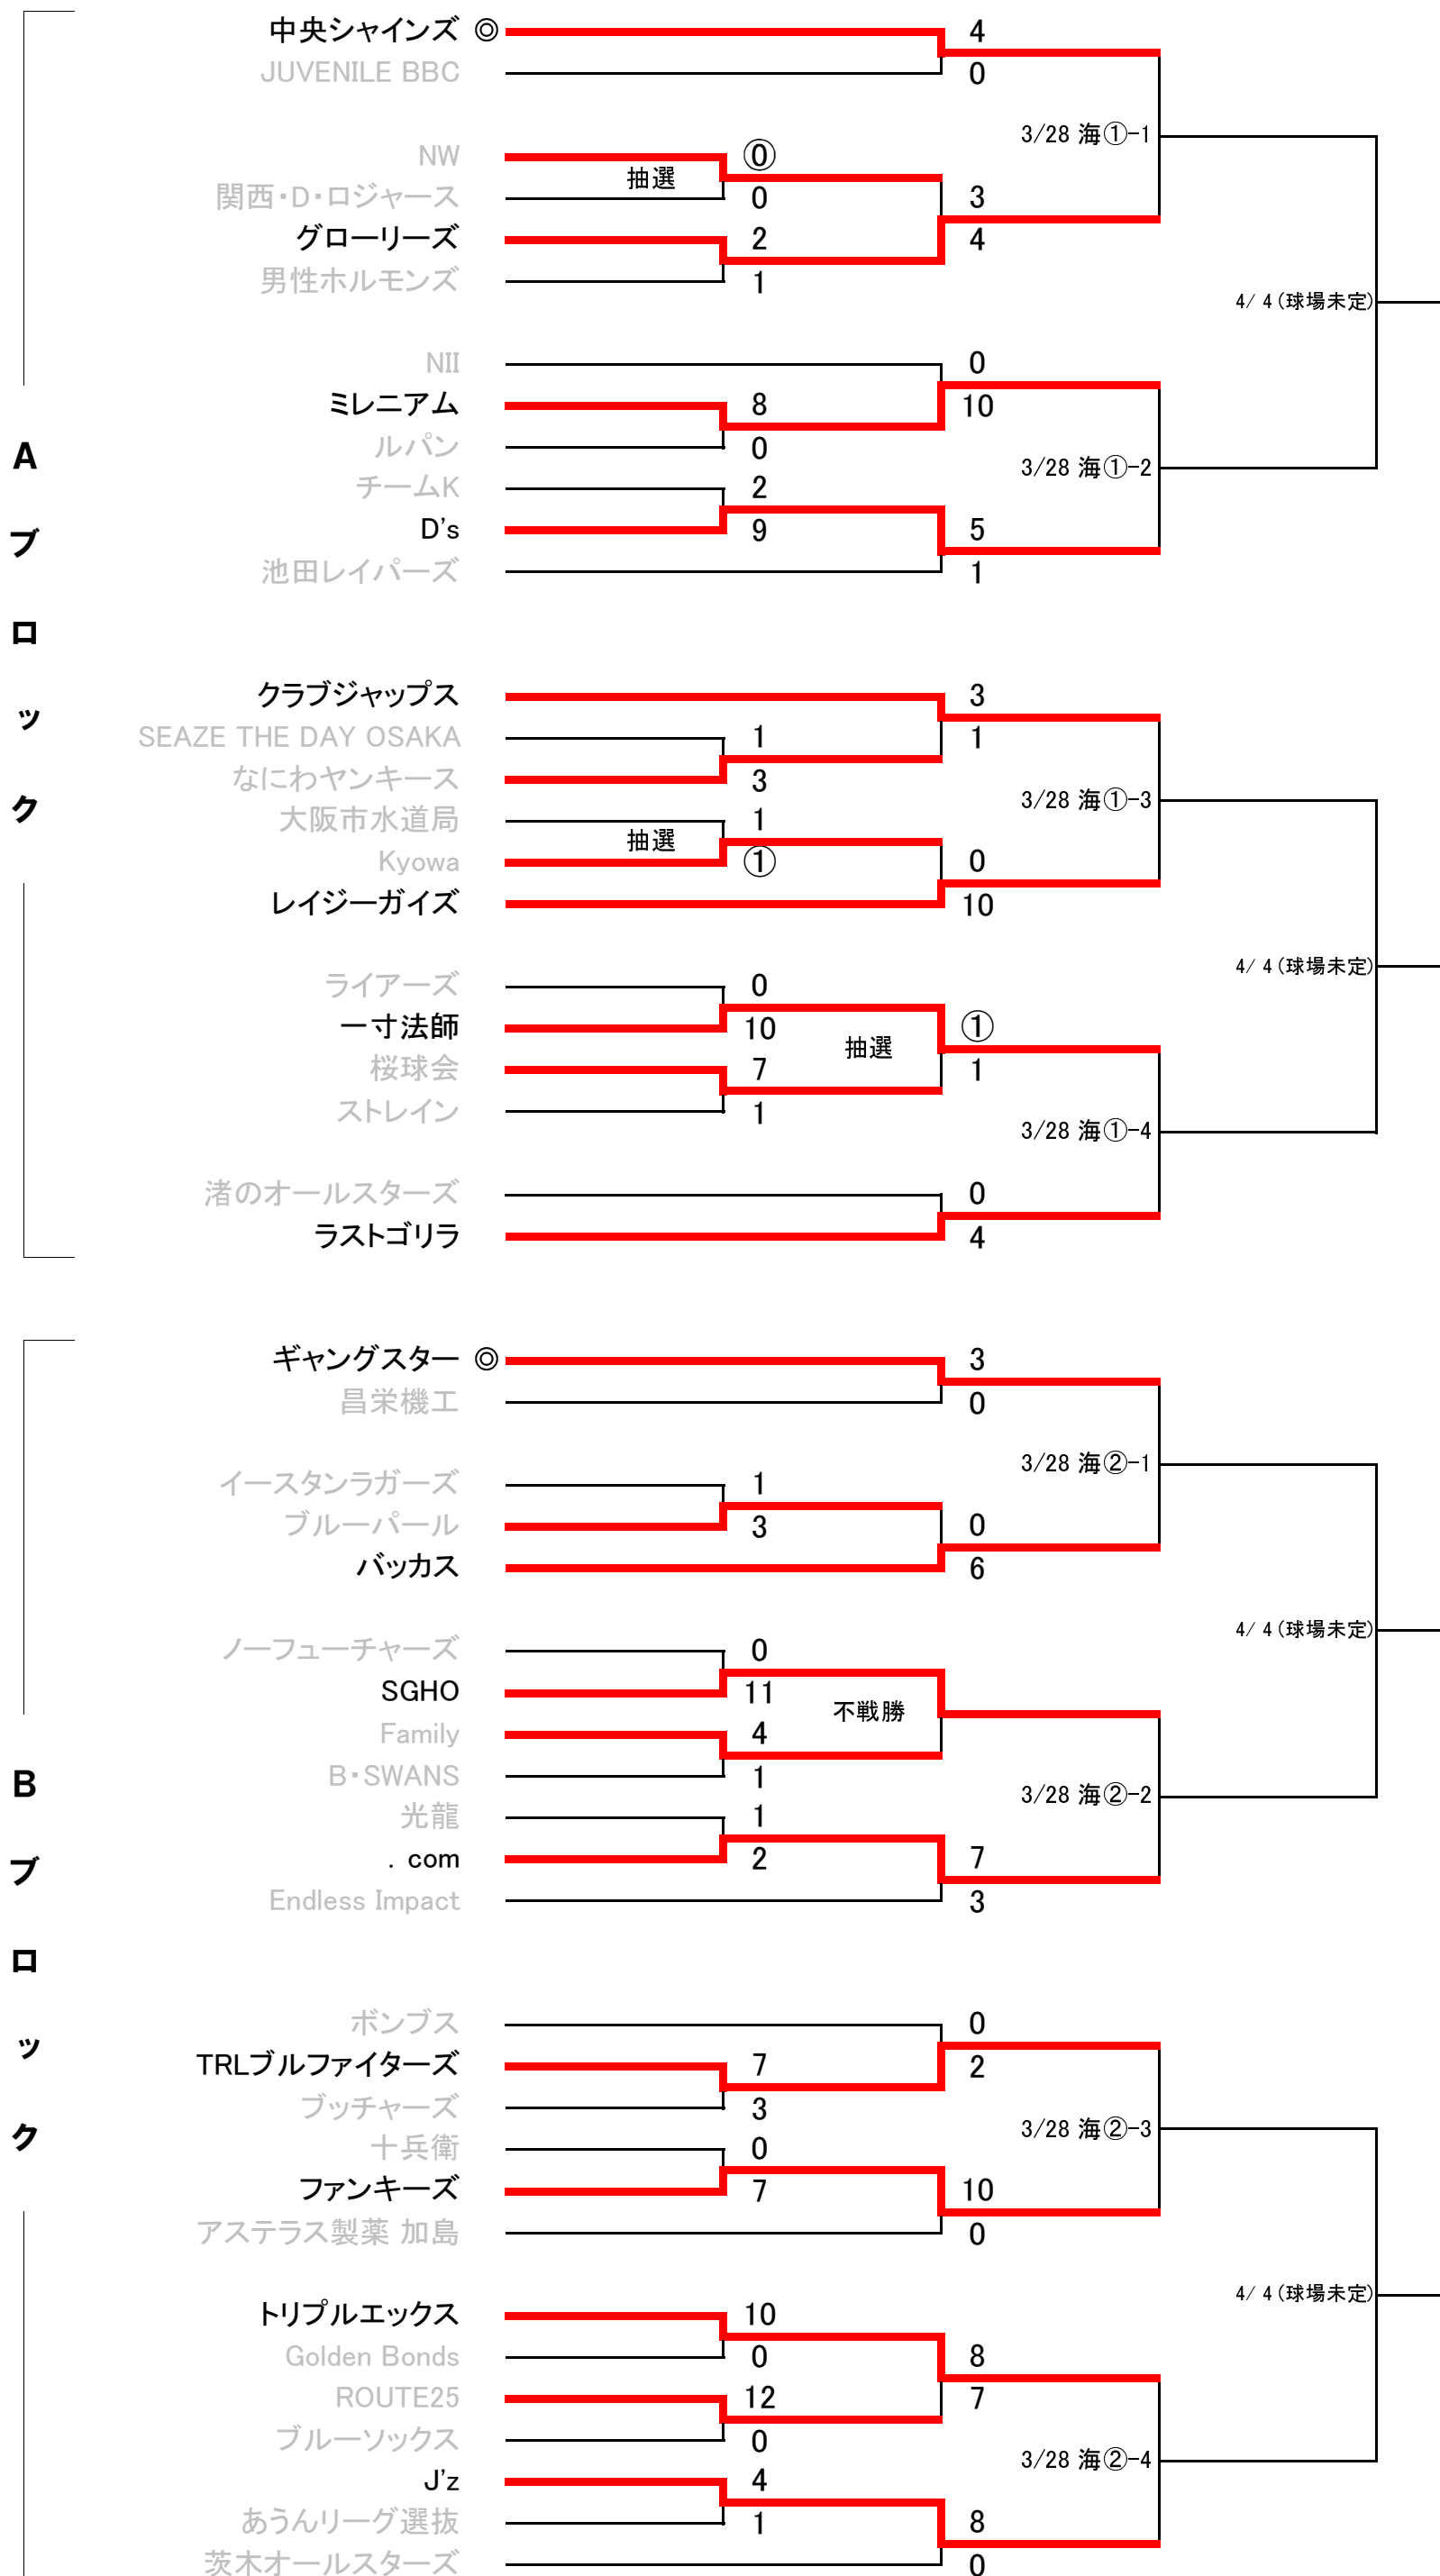

第32回河川環境管理財団杯争奪 サンスポ野球大会【ブロック大会】

◎印はシードチーム

☆使用球場：海→海老江、西→西中島、太→太子橋、佐→佐太西、日→大日、木→木屋元、鳥→鳥飼上、三→三島江、塚→大塚 の各球場