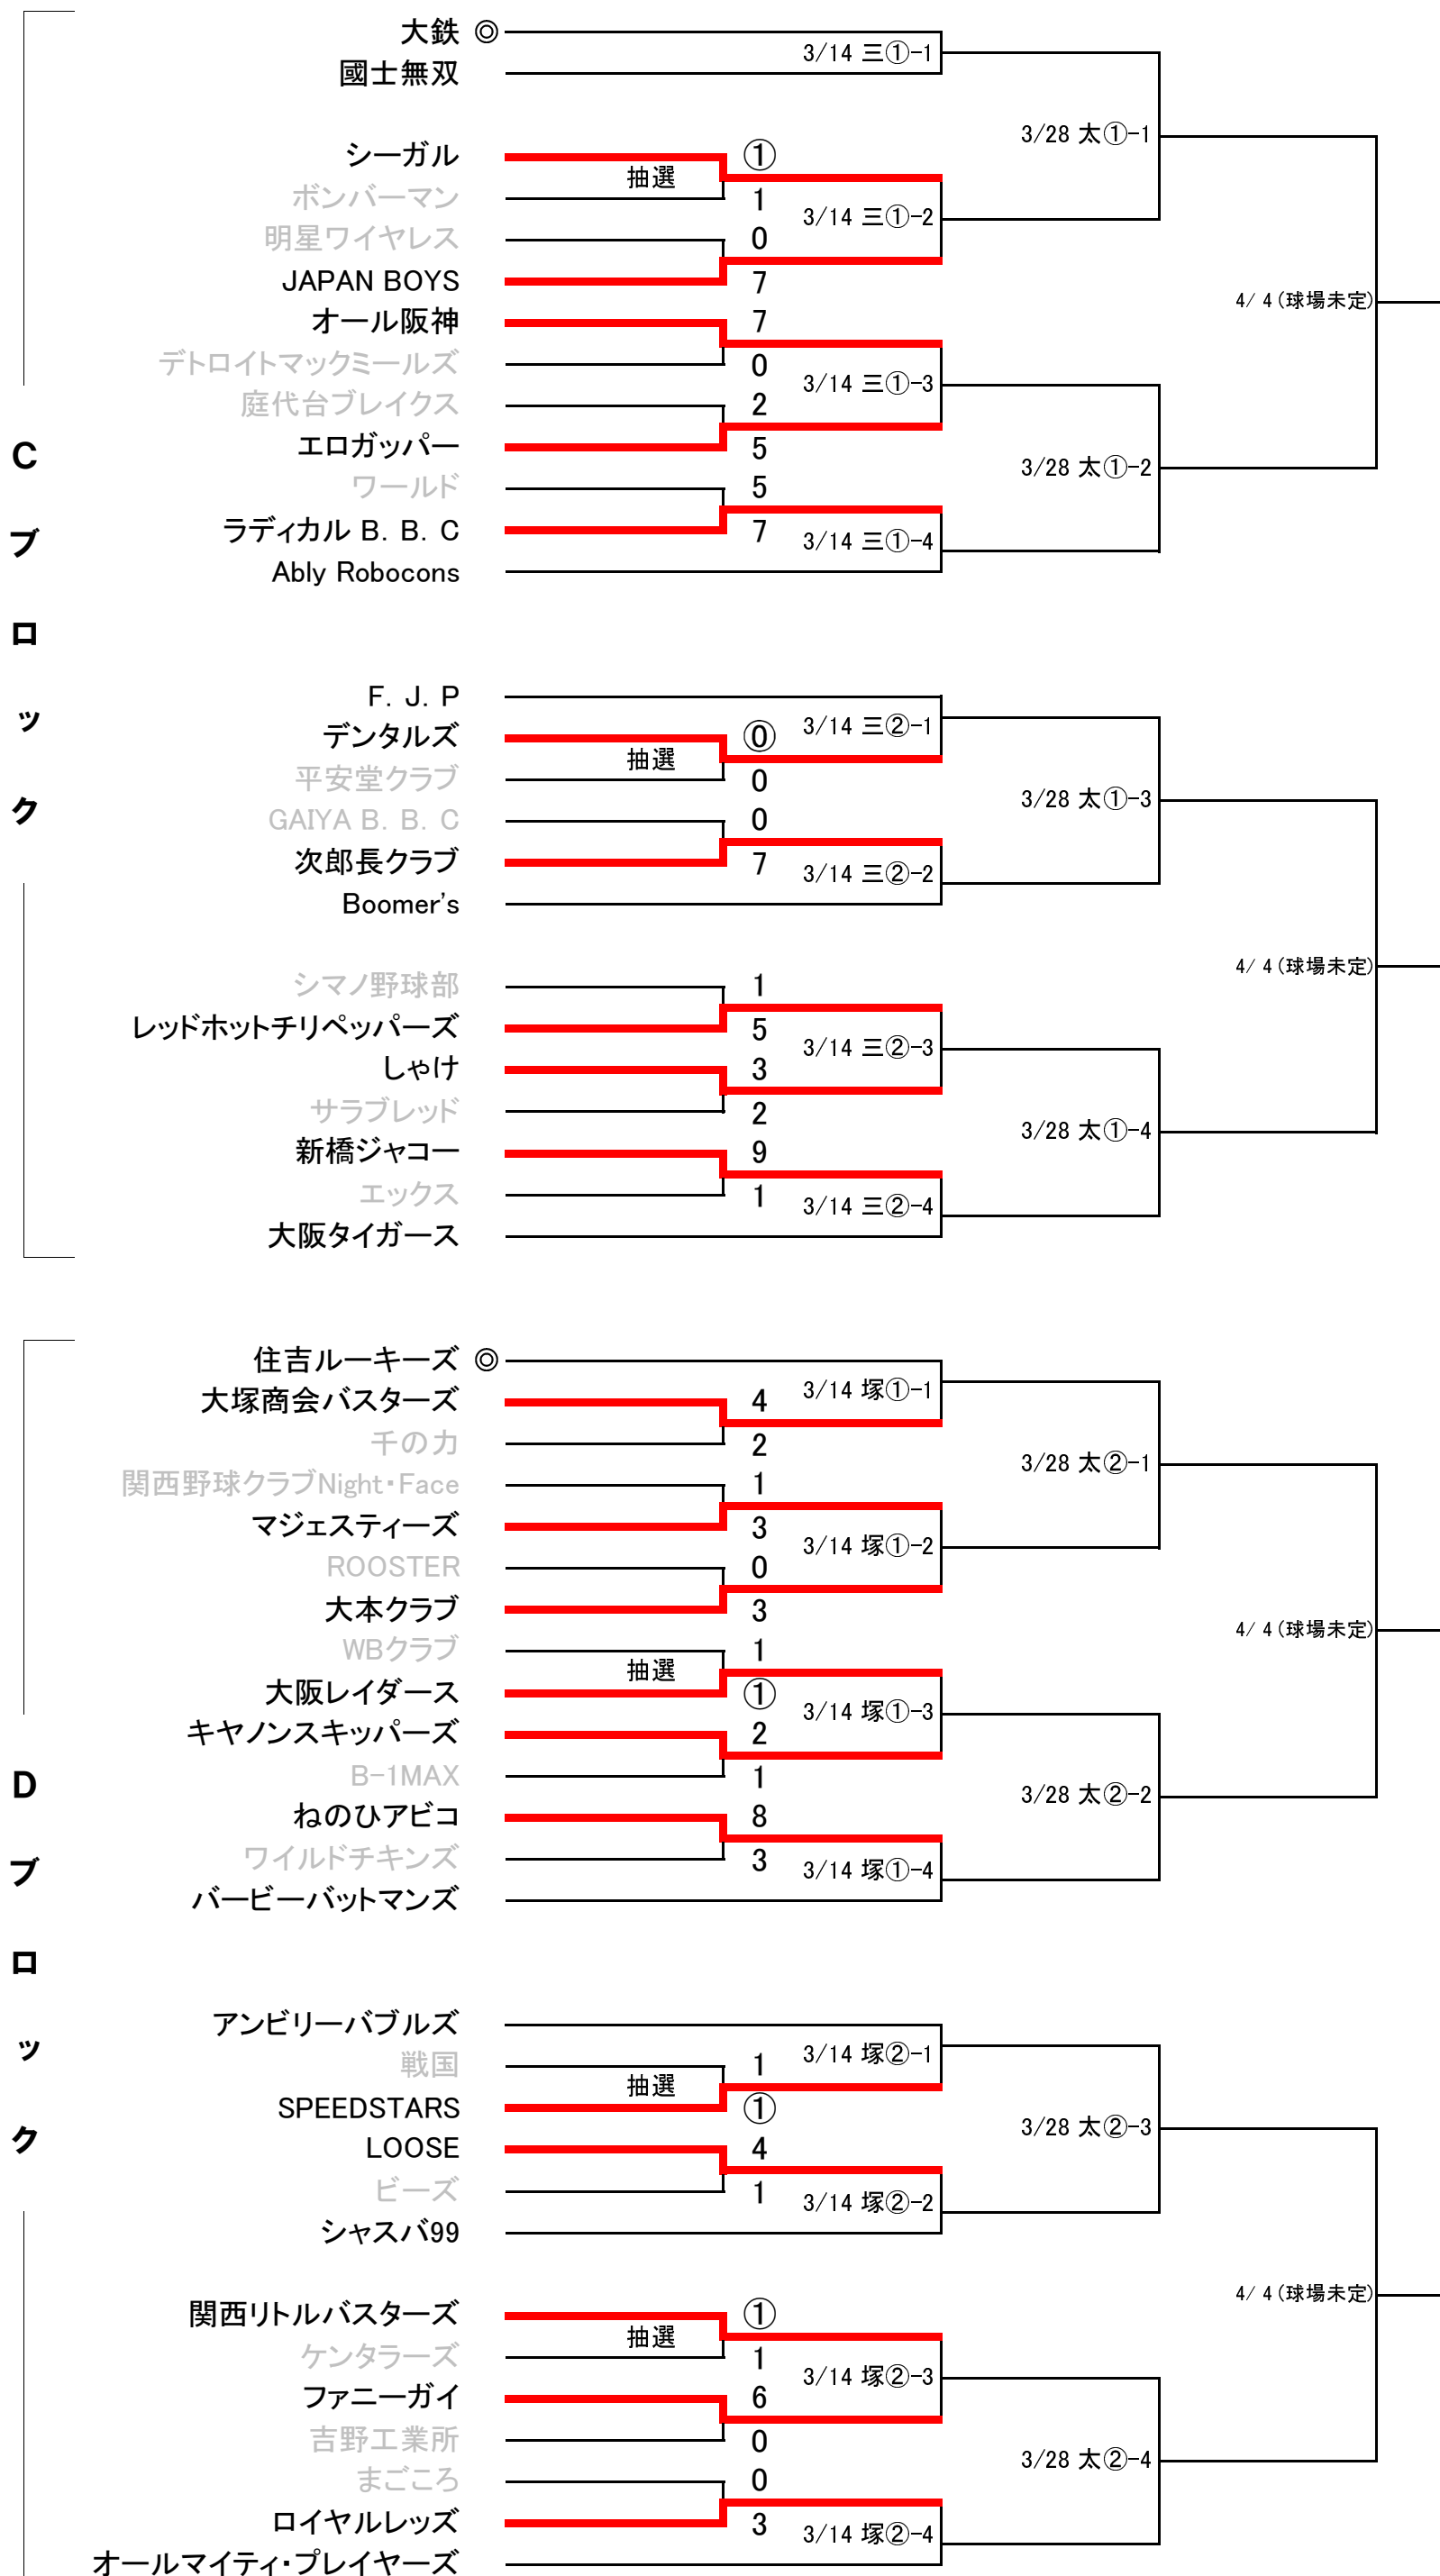

第32回河川環境管理財団杯争奪 サンスポ野球大会【ブロック大会】

◎印はシードチーム

☆使用球場：海→海老江、西→西中島、太→太子橋、佐→佐太西、日→大日、木→木屋元、鳥→鳥飼上、三→三島江、塚→大塚 の各球場