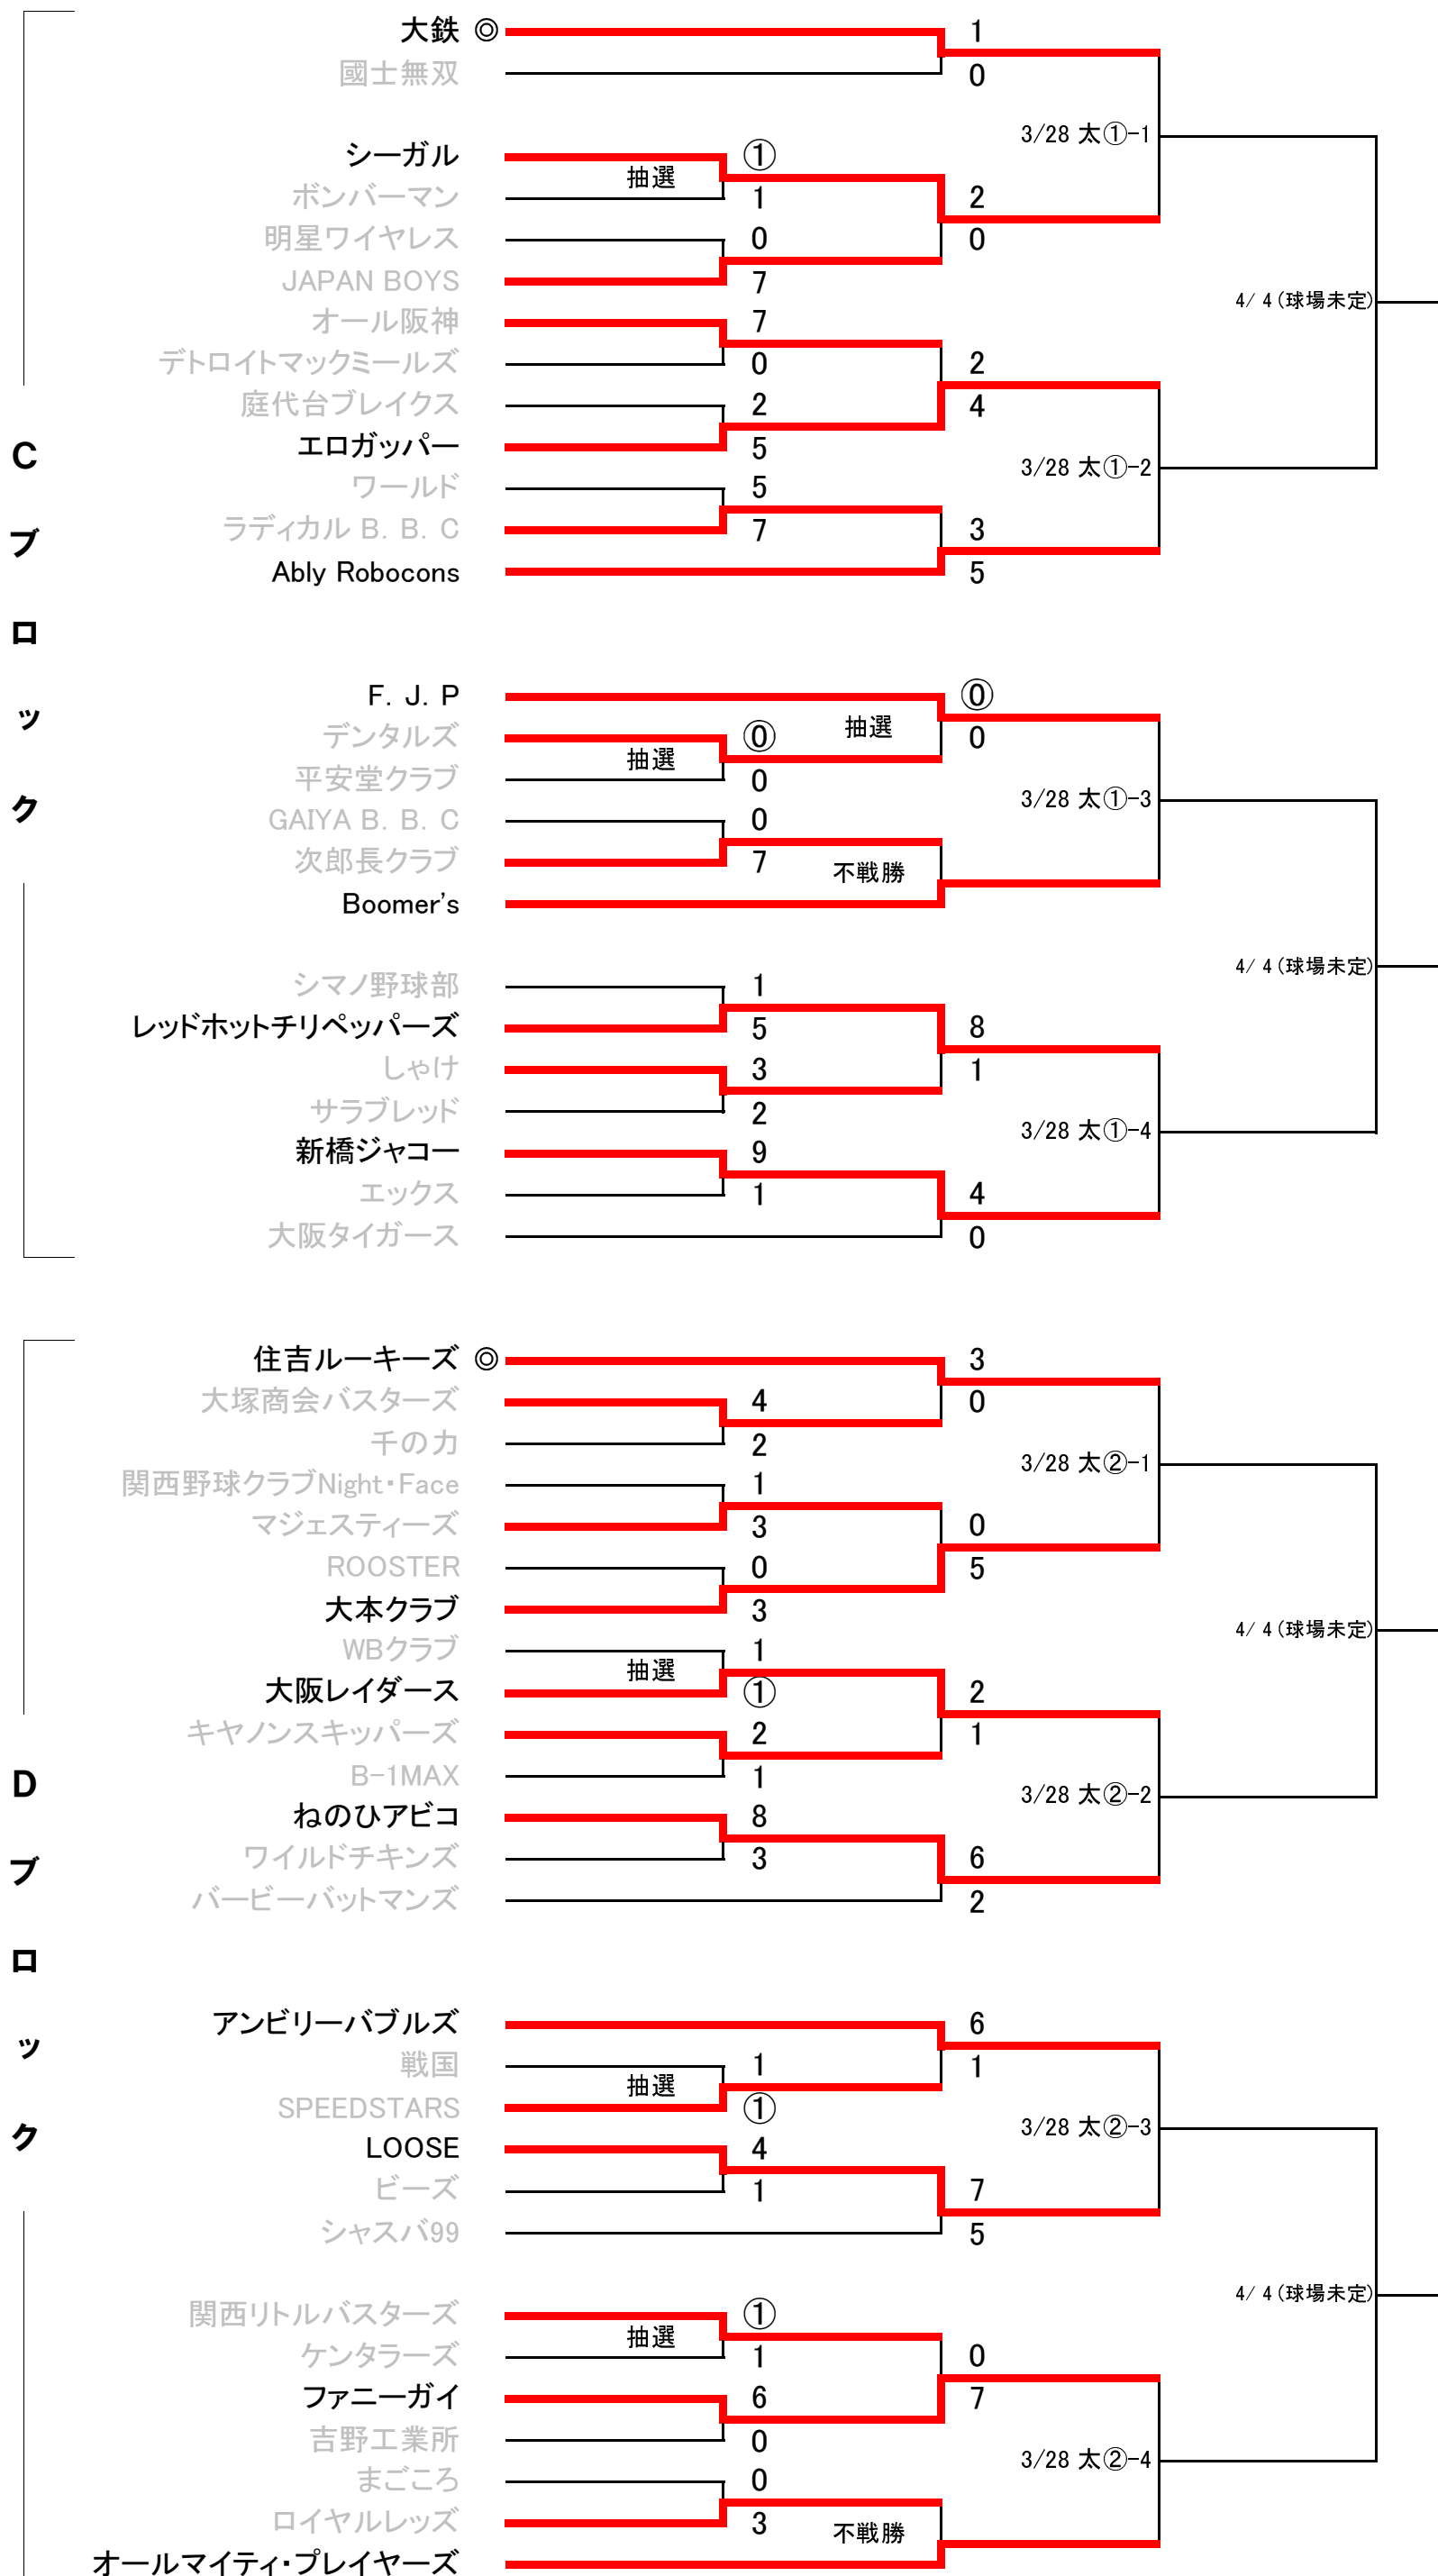

# 第32回河川環境管理財団杯争奪 サンスポ野球大会【ブロック大会】

◎印はシードチーム

☆使用球場：海→海老江、西→西中島、太→太子橋、佐→佐太西、日→大日、木→木屋元、鳥→鳥飼上、三→三島江、塚→大塚 の各球場