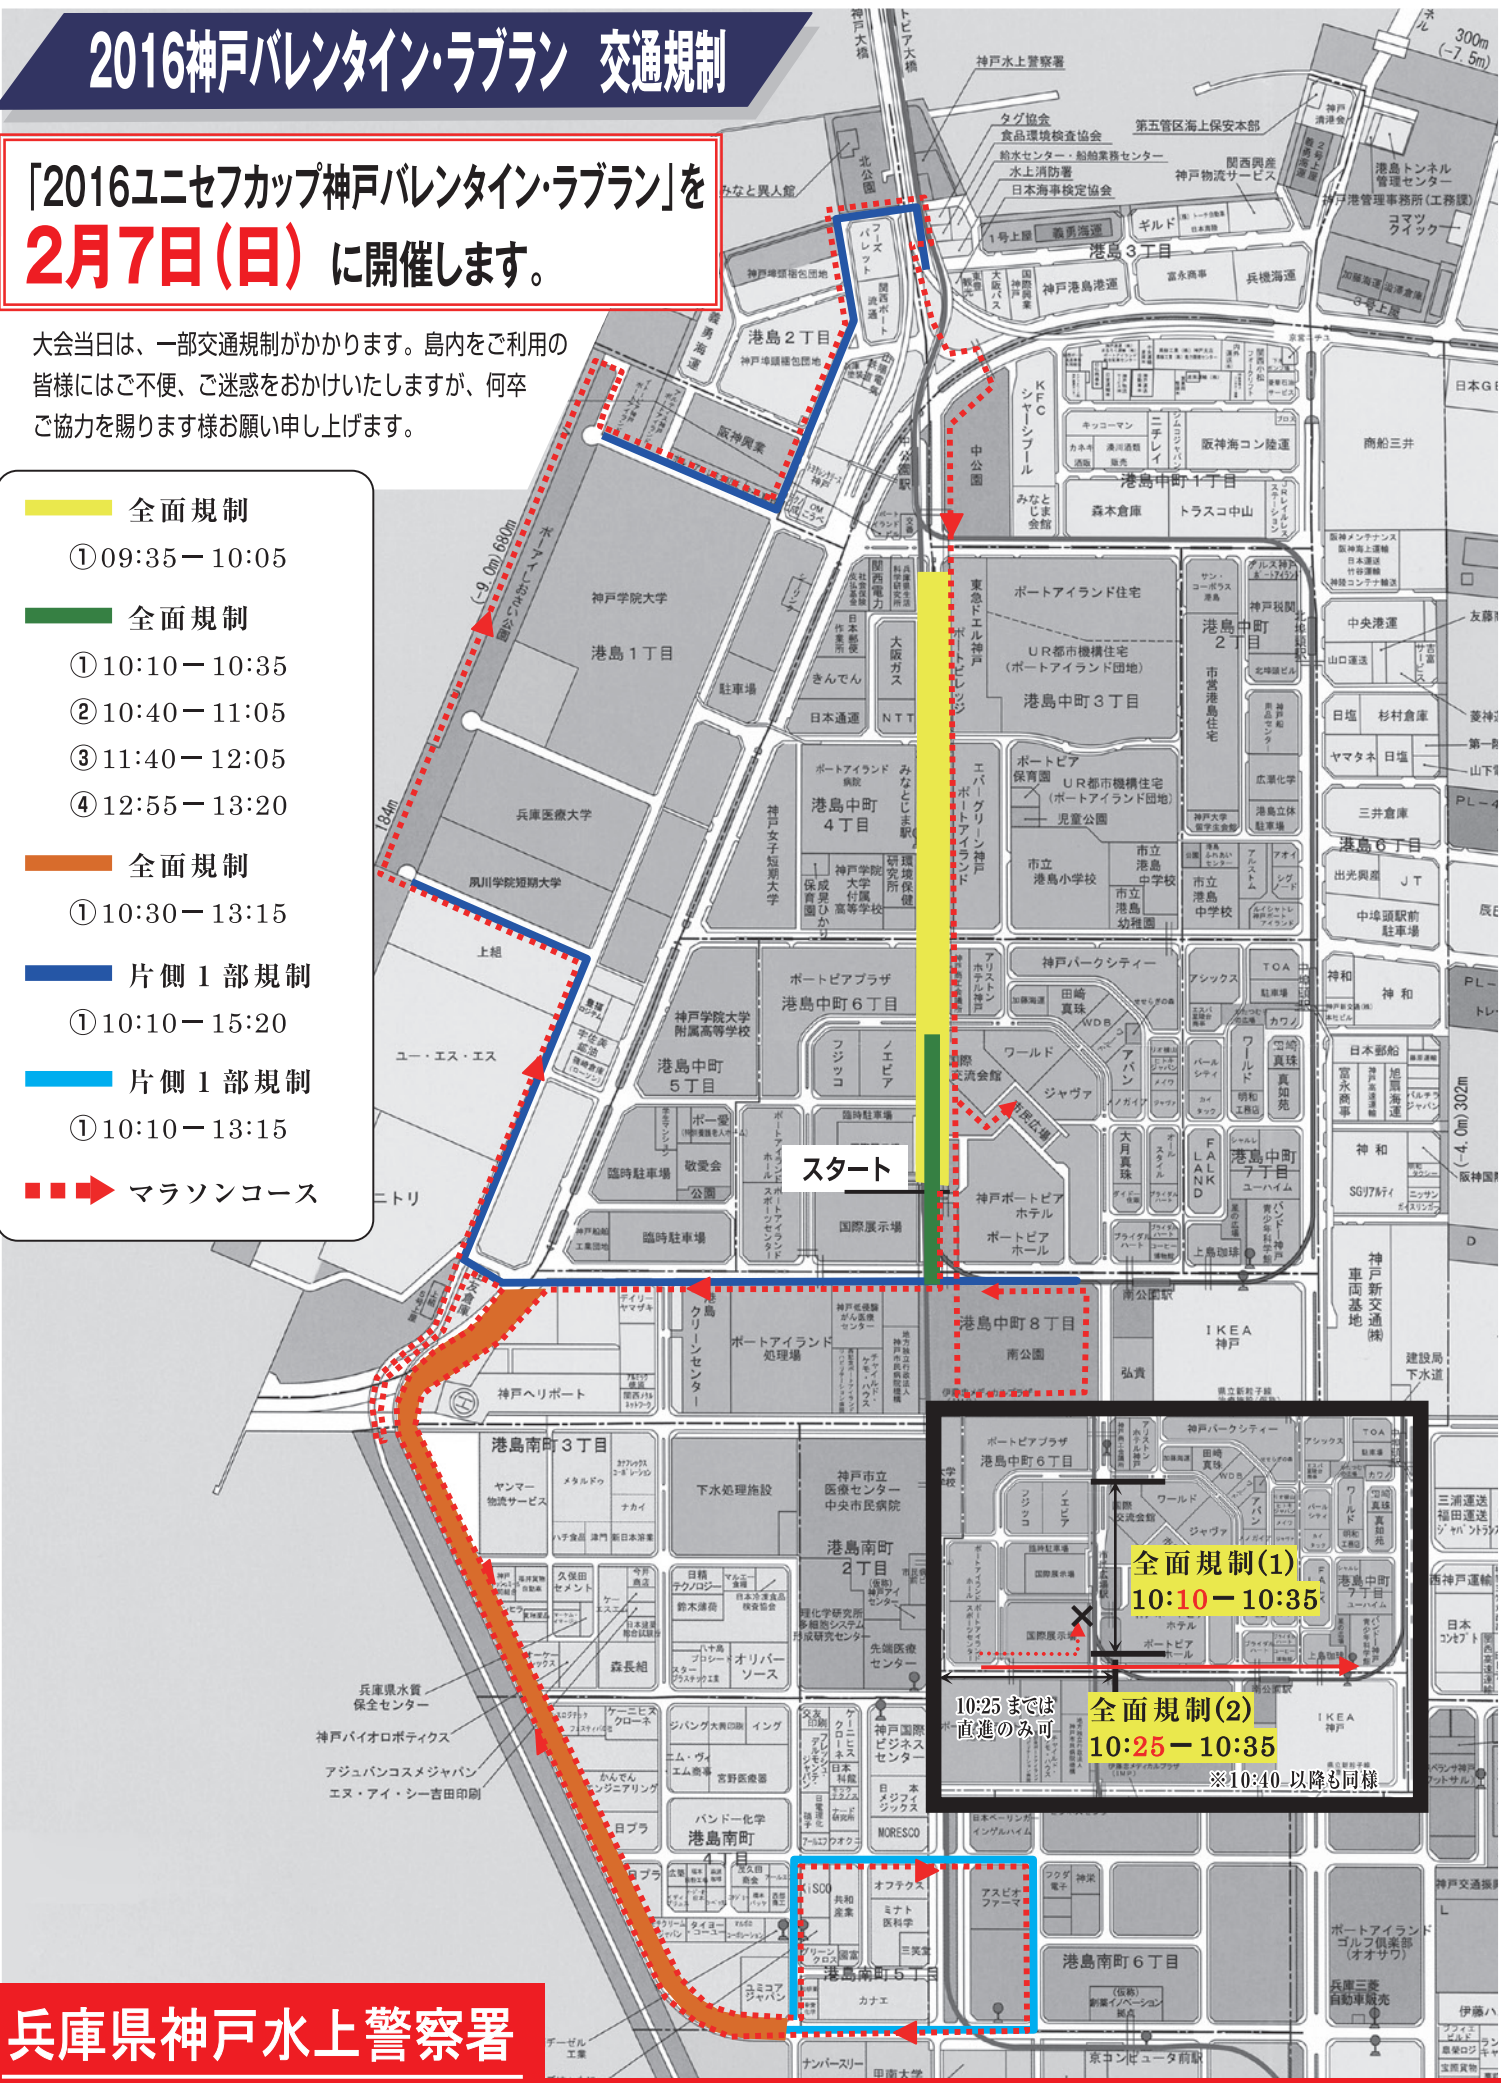

2016神戸バレンタイン・ラブラン 交通規制

**「2016ユニセフカップ神戸バレンタイン・ラブラン」を
2月7日(日) に開催します。**

大会当日は、一部交通規制がかかります。島内をご利用の皆様にはご不便、ご迷惑をおかけいたしますが、何卒ご協力を賜りますようお願い申し上げます。

- 全面規制
 - ① 09:35 - 10:05
- 全面規制
 - ① 10:10 - 10:35
 - ② 10:40 - 11:05
 - ③ 11:40 - 12:05
 - ④ 12:55 - 13:20
- 全面規制
 - ① 10:30 - 13:15
- 片側1部規制
 - ① 10:10 - 15:20
- 片側1部規制
 - ① 10:10 - 13:15
- マラソンコース

兵庫県神戸水上警察署

問い合わせ 神戸バレンタイン・ラブラン事務局 ☎(06)6633-5833