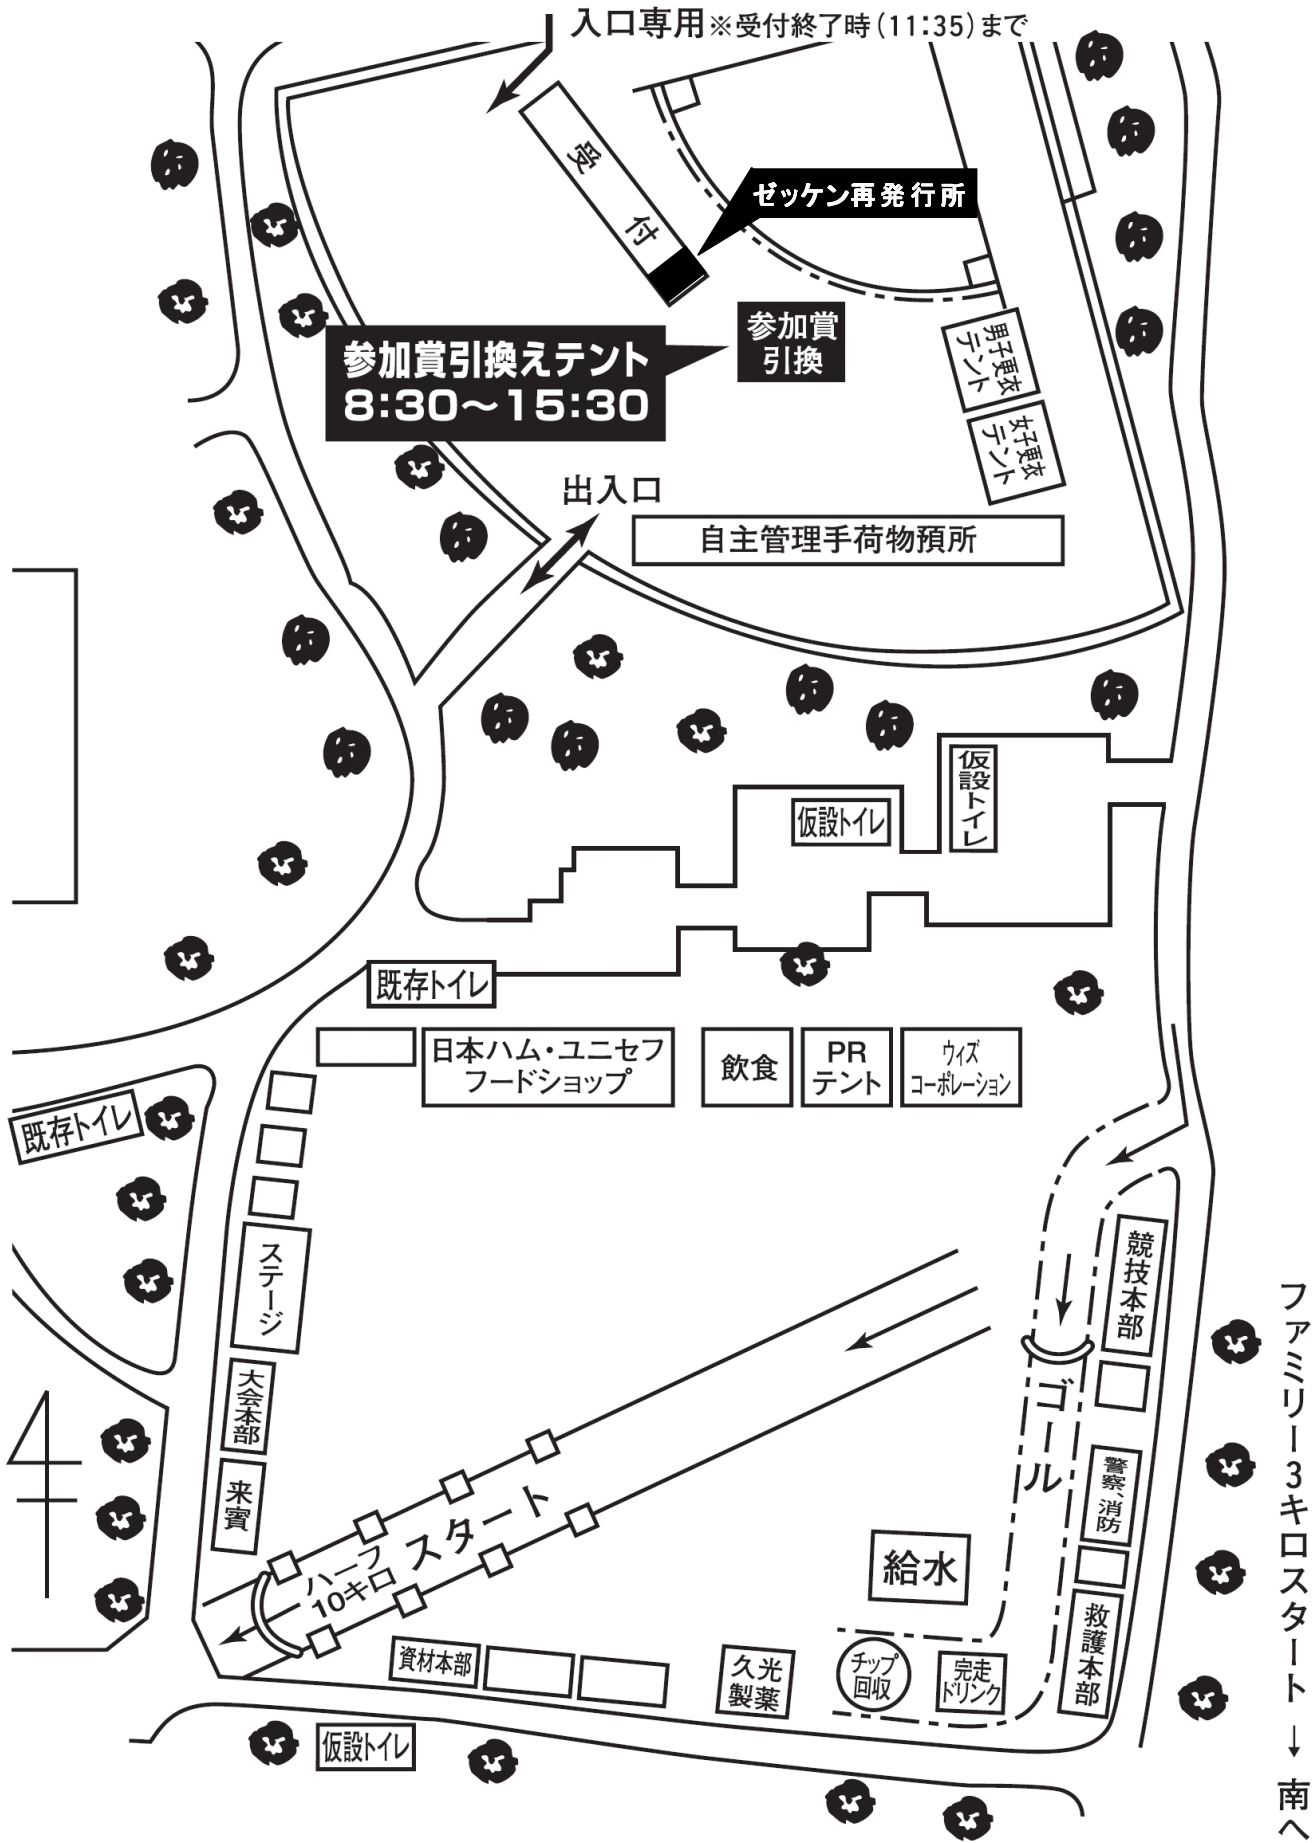

会場図

宮川

ファミリリー3キロスタート ↓ 南へ