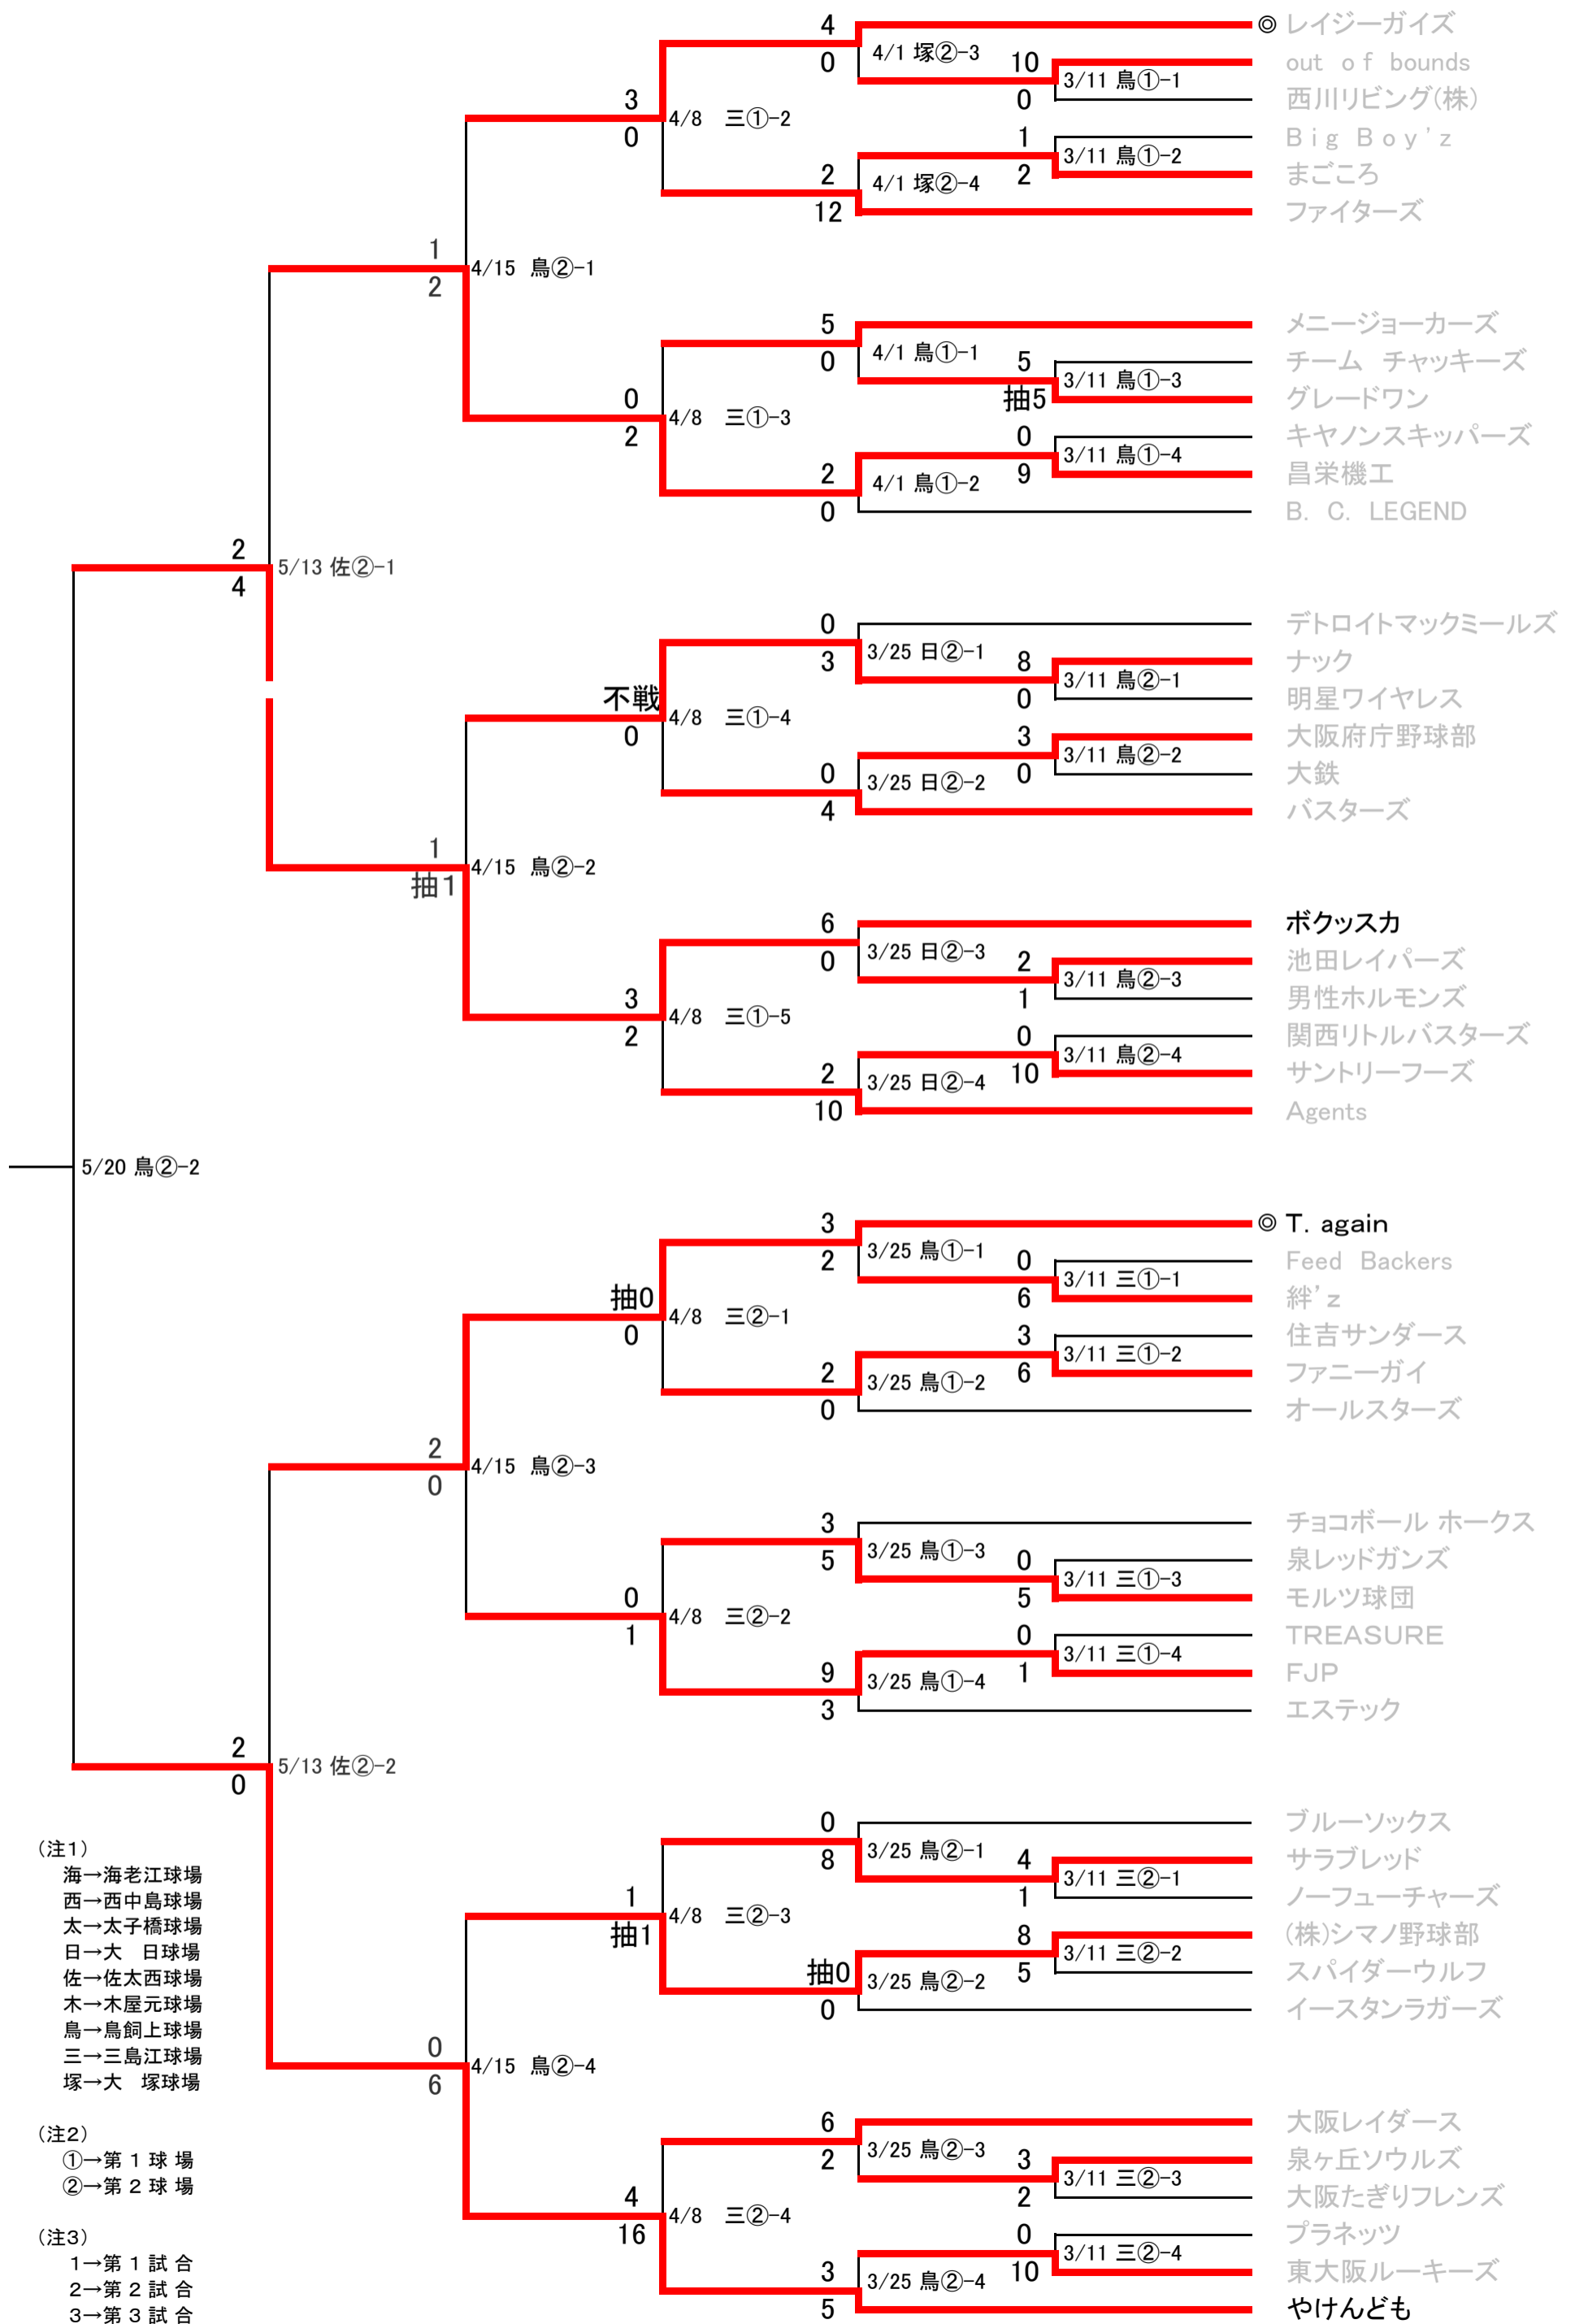

第34回河川環境管理財団杯争奪 サンスポ野球大会

◎印はシードチーム

G
ブ
ロ
ッ
ク

(注1)
 海→海老江球場
 西→西中島球場
 太→太子橋球場
 日→大 日球場
 佐→佐太西球場
 木→木屋元球場
 鳥→鳥飼上球場
 三→三島江球場
 塚→大 塚球場

(注2)
 ①→第 1 球 場
 ②→第 2 球 場

(注3)
 1→第 1 試 合
 2→第 2 試 合
 3→第 3 試 合

H
ブ
ロ
ッ
ク