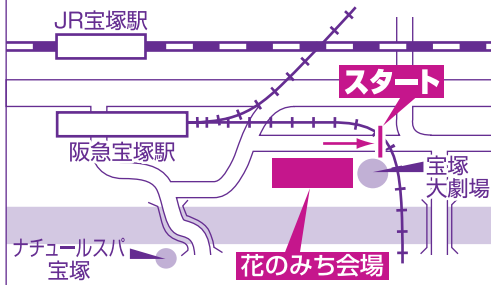

宝塚ハーフマラソン大会 コース図

**全種目ゴールは
末広中央公園会場です**

●ハーフ・クォーターのスタート・受付

交通案内 JR宝塚駅・阪急宝塚駅下車 徒歩5分

●ファミリー3kmのスタート・受付

交通案内 阪急今津線・逆瀬川駅下車 徒歩15分
または 阪急バス宝塚市役所前下車1分

※両会場とも駐車スペースがありませんので電車、バスなどの公共交通機関をご利用ください。迷惑になりますので、周辺店舗の駐車場には絶対に駐車しないでください。