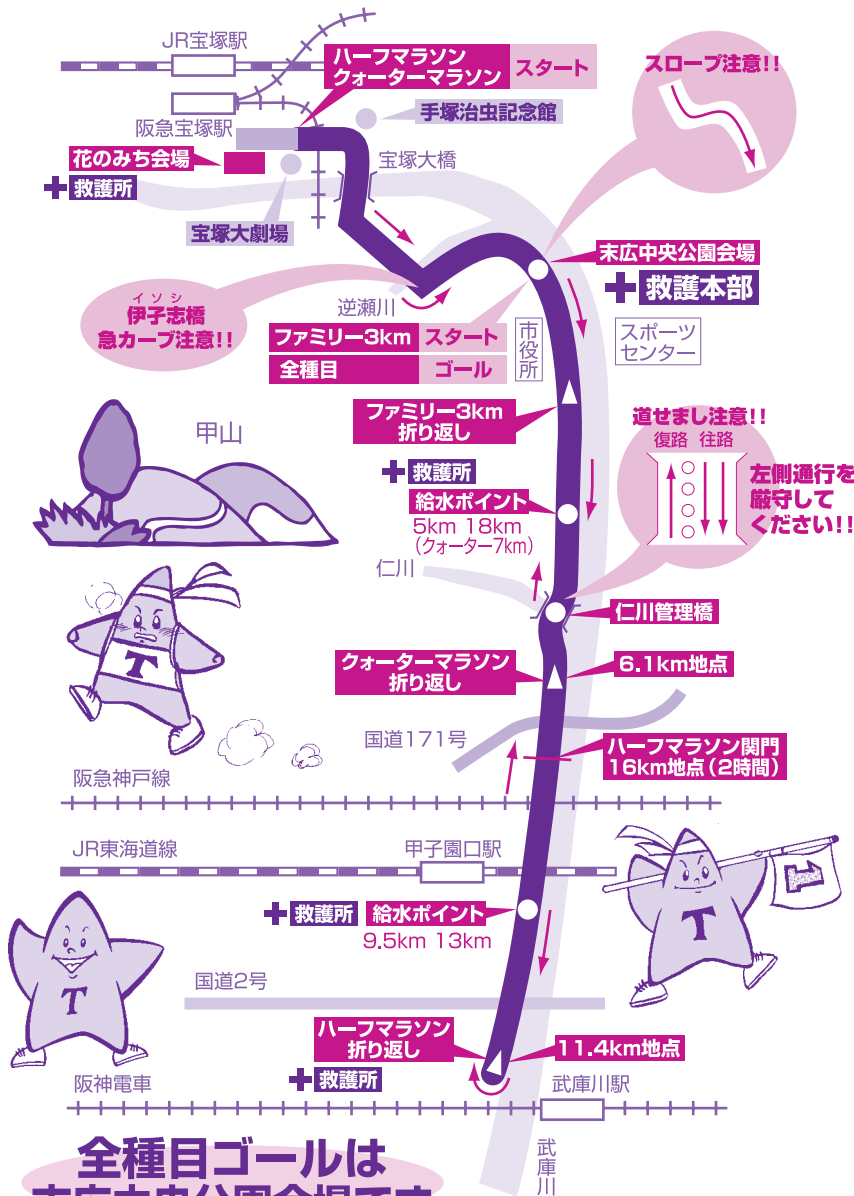

宝塚ハーフマラソン大会 コース図

**全種目ゴールは
末広中央公園会場です**

●ハーフ・クォーターのスタート・受付

交通案内 JR宝塚駅・阪急宝塚駅下車 徒歩5分

●ファミリー3kmのスタート・受付

交通案内 阪急今津線・逆瀬川駅下車 徒歩15分
または 阪急バス宝塚市役所前下車1分

※両会場とも駐車スペースがありませんので電車、バスなどの公共交通機関をご利用ください。迷惑になりますので、周辺店舗の駐車場には絶対に駐車しないでください。

宝塚市立手塚治虫記念館のご案内

手塚治虫さんの生誕80周年を記念して、企画展を開催中

●宝塚市立手塚治虫記念館
宝塚市武庫川町7-65
TEL:0797-81-2970

宿泊案内

●宿泊先のお問い合わせは
宝塚市役所観光文化課 0797-77-2012