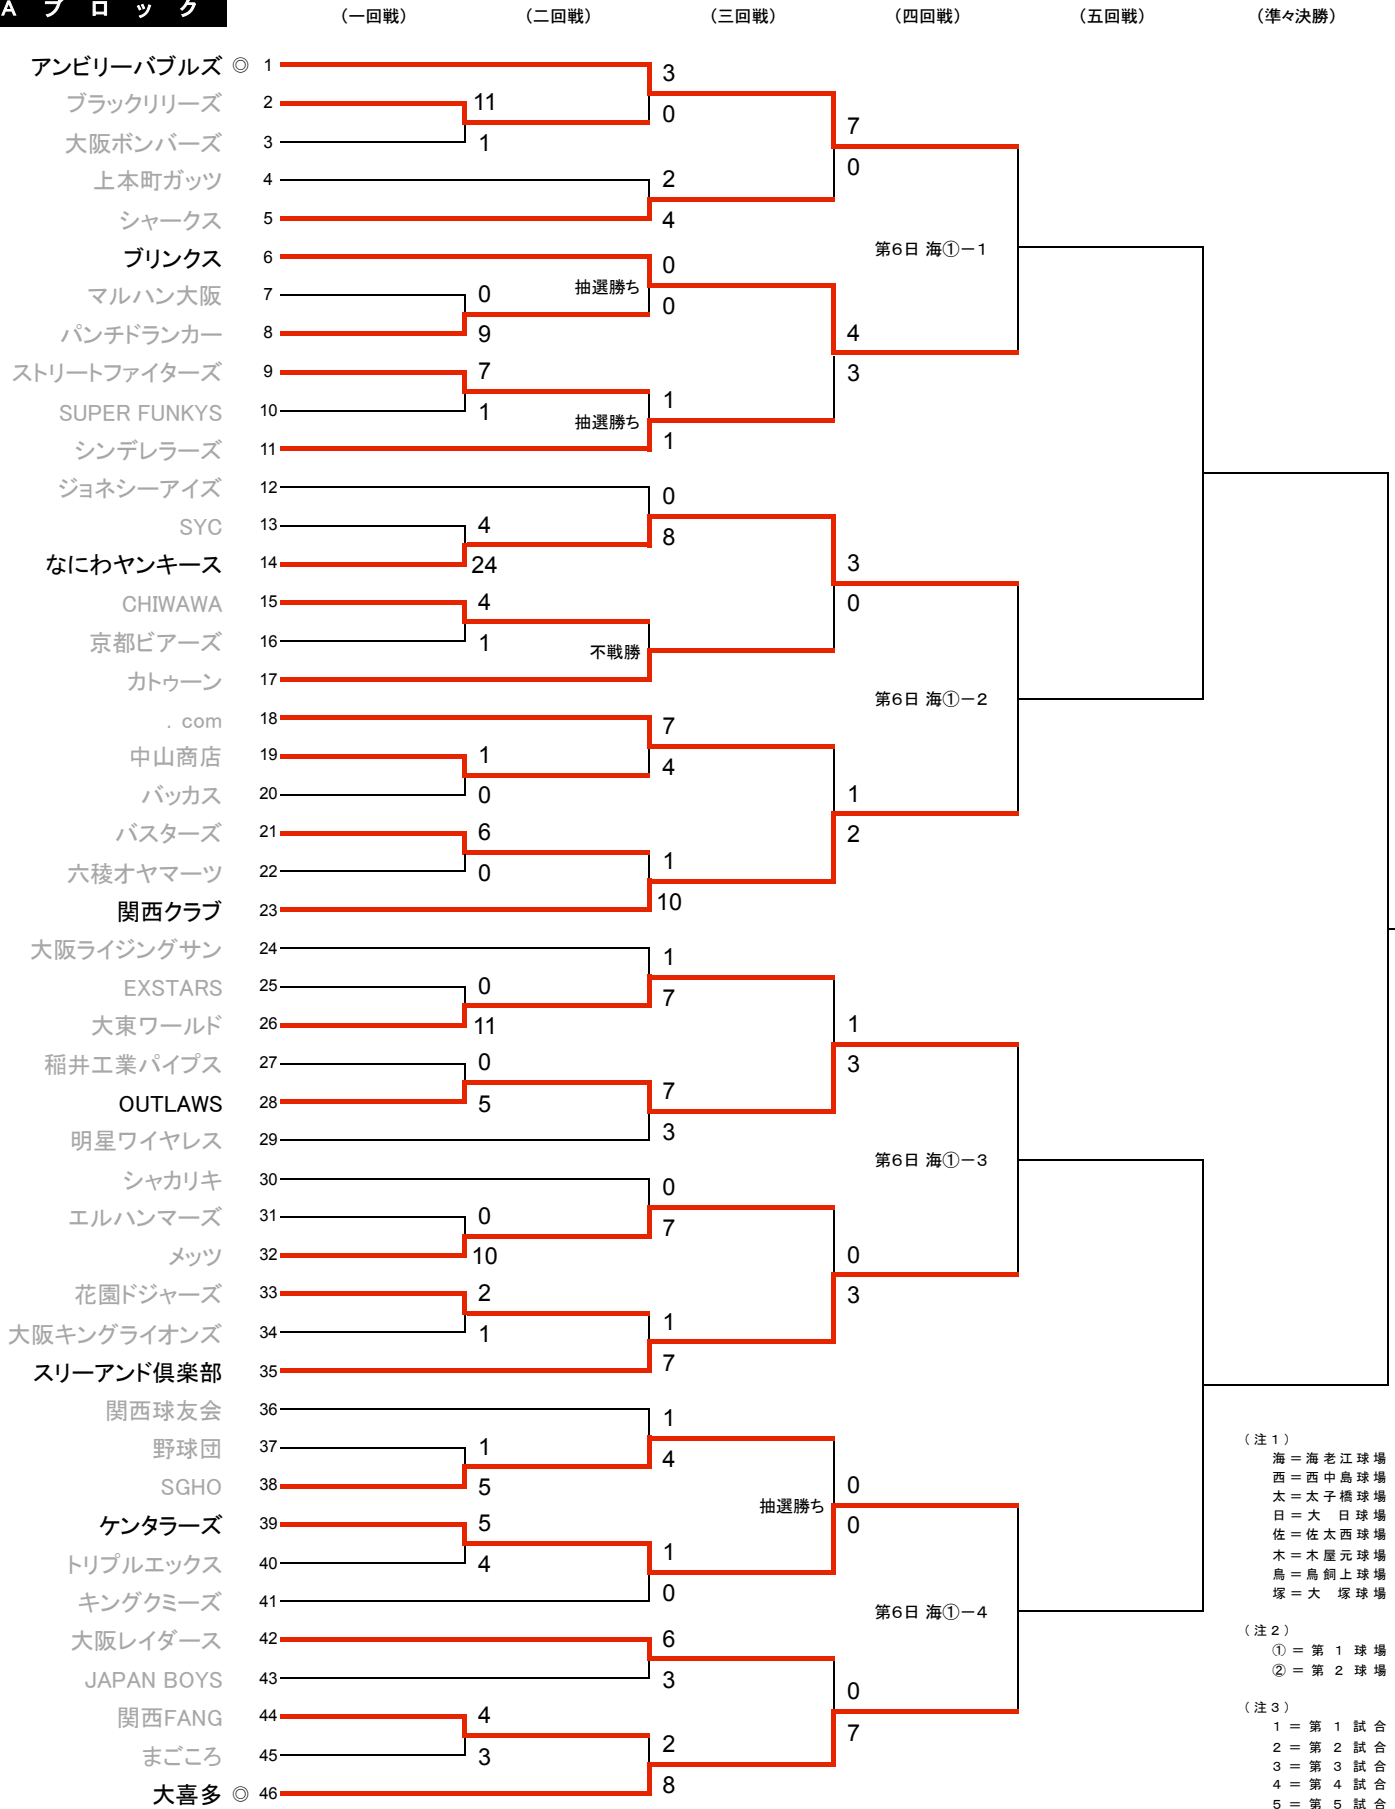

第34回 淀川河川公園秋季野球大会 ◎印=シードチーム

A ブ ロ ッ ク

(注1)
 海 = 海老江球場
 西 = 西中島球場
 太 = 太子橋球場
 日 = 大日球場
 佐 = 佐太西球場
 木 = 木屋元球場
 鳥 = 鳥飼上球場
 塚 = 大塚球場

(注2)
 ① = 第1球場
 ② = 第2球場

(注3)
 1 = 第1試合
 2 = 第2試合
 3 = 第3試合
 4 = 第4試合
 5 = 第5試合