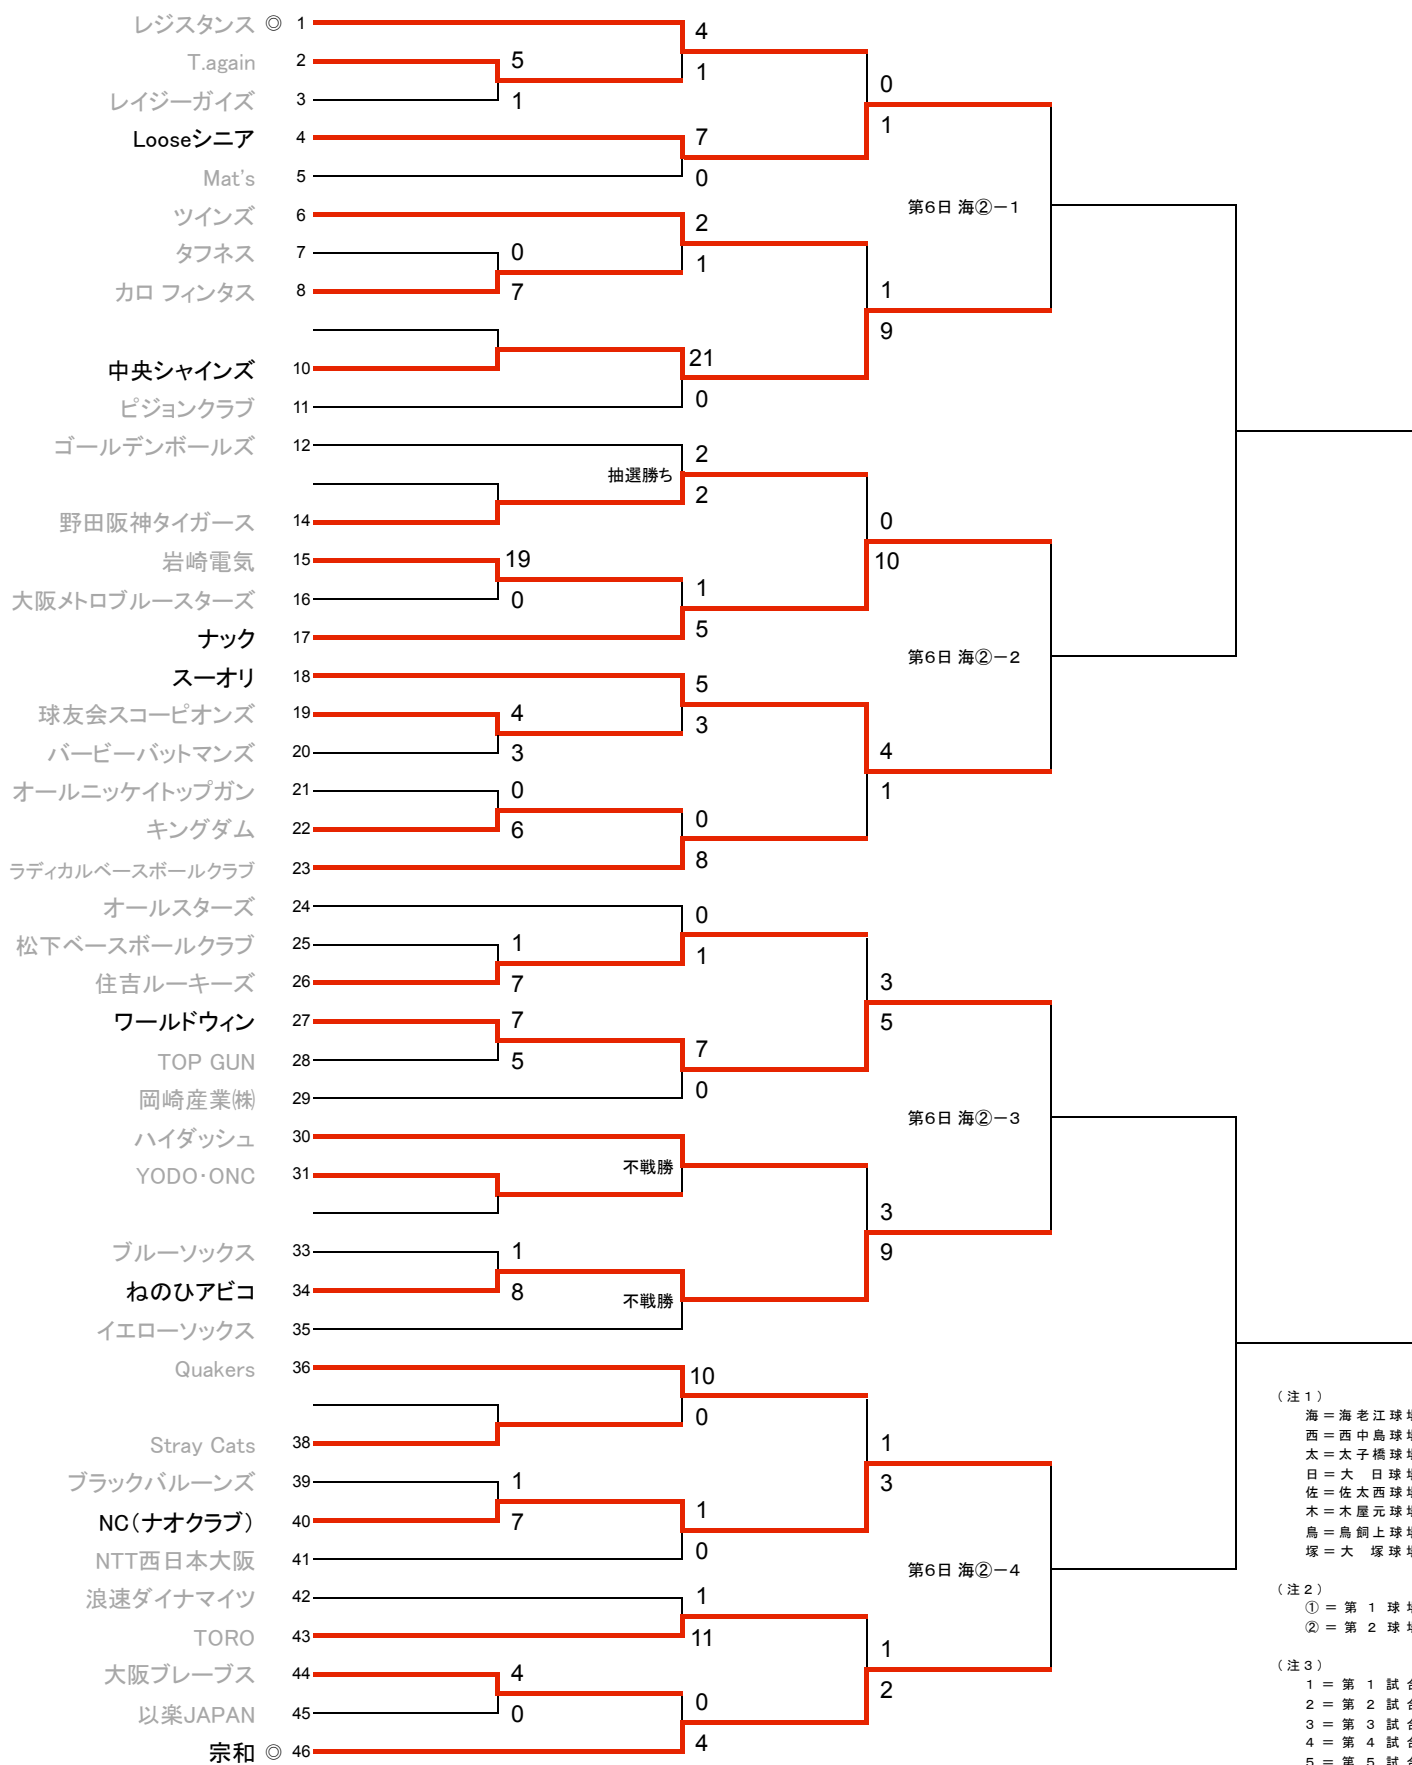

第34回 淀川河川公園秋季野球大会 ◎印=シードチーム

B ブ ロ ッ ク

(一回戦) (二回戦) (三回戦) (四回戦) (五回戦) (準々決勝)

(注1)
 海 = 海老江球場
 西 = 西中島球場
 太 = 太子橋球場
 日 = 大日球場
 佐 = 佐太西球場
 木 = 木屋元球場
 鳥 = 鳥飼上球場
 塚 = 大塚球場

(注2)
 ① = 第1球場
 ② = 第2球場

(注3)
 1 = 第1試合
 2 = 第2試合
 3 = 第3試合
 4 = 第4試合
 5 = 第5試合