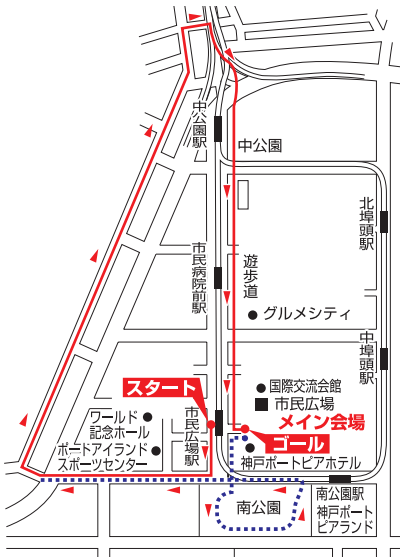

◆男女ハーフマラソン (2周)  
21.0975km

◆男女10キロ

◆ファミリー3キロ

..... ハーフのみ

※全種目の選手受付は発着の市民広場です  
※コース上に一部工事で狭くなっている所があります。ご注意ください  
※工事等の都合により一部コースが変更する場合があります

水 給水  
トイレット

◆男女20キロ駅伝  
1区4.4キロ(実線)  
2区~4区5.2キロ(一部点線)

◆男女5キロペア

※コース等に変更があった場合は、大会ホームページでお知らせします。  
大会ホームページはサンスポ関西ホームページ <http://www.sanspo-kansai.com>へ