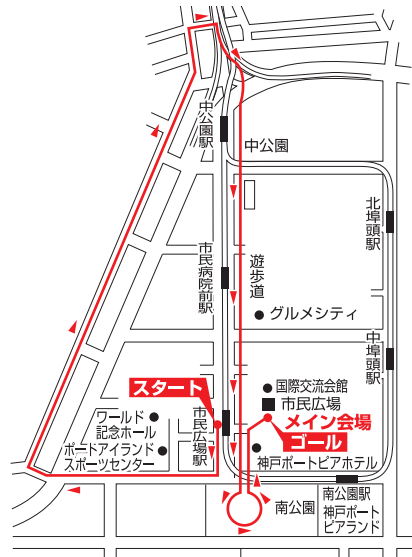

◆男女ハーフマラソン (2周)  
21.0975km

◆男女10キロ

◆ファミリー3キロ

..... ハーフのみ

※全種目の選手受付は発着の市民広場です  
※コース上に一部工事で狭くなっている所があります。ご注意ください  
※工事等の都合により一部コースが変更する場合があります

水 給水  
トイレット

◆男女20キロ駅伝  
1区4.4キロ(実線)  
2区~4区5.2キロ(一部点線)

◆男女5キロペア

※コース等に変更があった場合は、大会ホームページでお知らせします。  
大会ホームページはサンスポ関西ホームページ <http://www.sanspo-kansai.com>へ