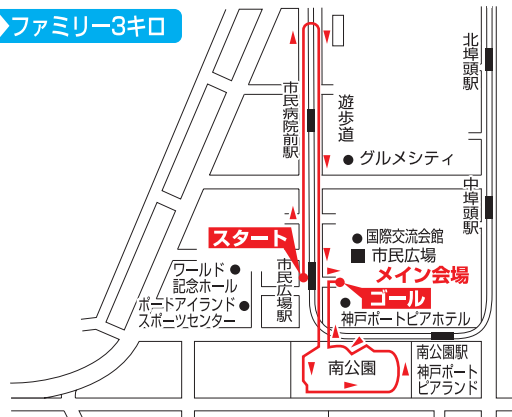

◆男女ハーフマラソン (2周)  
21.0975km

◆男女10キロ

◆ファミリー3キロ

..... ハーフのみ

※全種目の選手受付は発着の市民広場です  
※コース上に一部工事で狭くなっている所があります。ご注意ください  
※工事等の都合により一部コースが変更する場合があります

水 給水  
トイレット

◆男女20キロ駅伝  
1区4.4キロ(実線)  
2区~4区5.2キロ(一部点線)

◆男女5キロペア

※コース等に変更があった場合は、大会ホームページでお知らせします。  
大会ホームページはサンスポ関西ホームページ <http://www.sanspo-kansai.com>へ