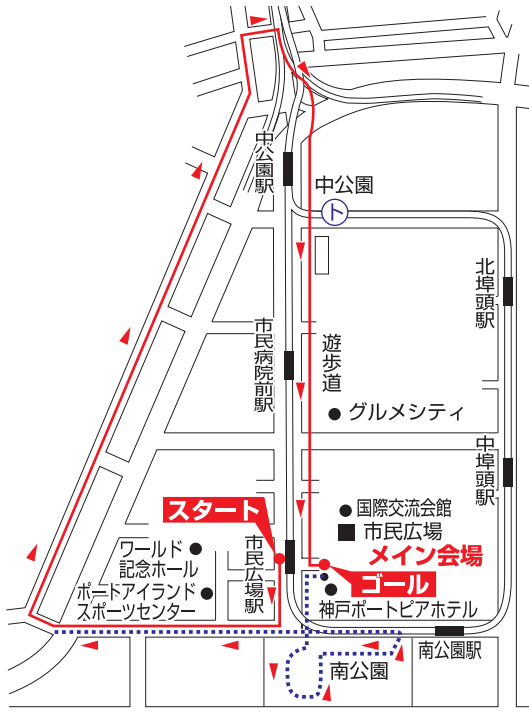

◆男女ハーフマラソン (2周) 21.0975km

◆男女10キロ

◆ファミリー3キロ

..... ハーフのみ

※全種目の選手受付は発着の市民広場です
 ※コース上に一部工事で狭くなっている所があります
 ※工事等の都合により一部コースを変更する場合があります
 特に南公園は工事のため走路が一部せまくなっています。ご注意ください。
 これに伴い、距離が短くなる場合があります

水 給水
 トイレ

◆男女20キロ駅伝

1区4.4キロ(実線)
 2区~4区5.2キロ(一部点線)

◆男女5キロペア

※コース等に変更があった場合は、大会ホームページでお知らせします。

大会ホームページはサンスポ関西ホームページ <http://www.sanspo-kansai.com>へ