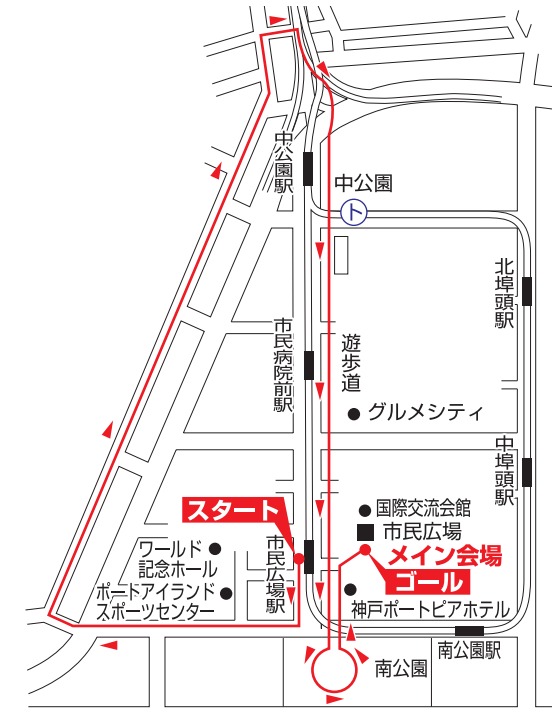

◆男女ハーフマラソン (2周) 21.0975km

◆男女10キロ

◆ファミリー3キロ

..... ハーフのみ

※全種目の選手受付は発着の市民広場です
 ※コース上に一部工事で狭くなっている所があります
 ※工事等の都合により一部コースを変更する場合があります
 特に南公園は工事のため走路が一部せまくなっています。ご注意ください。
 これに伴い、距離が短くなる場合があります

水 給水
 トイレ

◆男女20キロ駅伝

1区4.4キロ(実線)
 2区~4区5.2キロ(一部点線)

◆男女5キロペア

※コース等に変更があった場合は、大会ホームページでお知らせします。

大会ホームページはサンスポ関西ホームページ <http://www.sanspo-kansai.com>へ