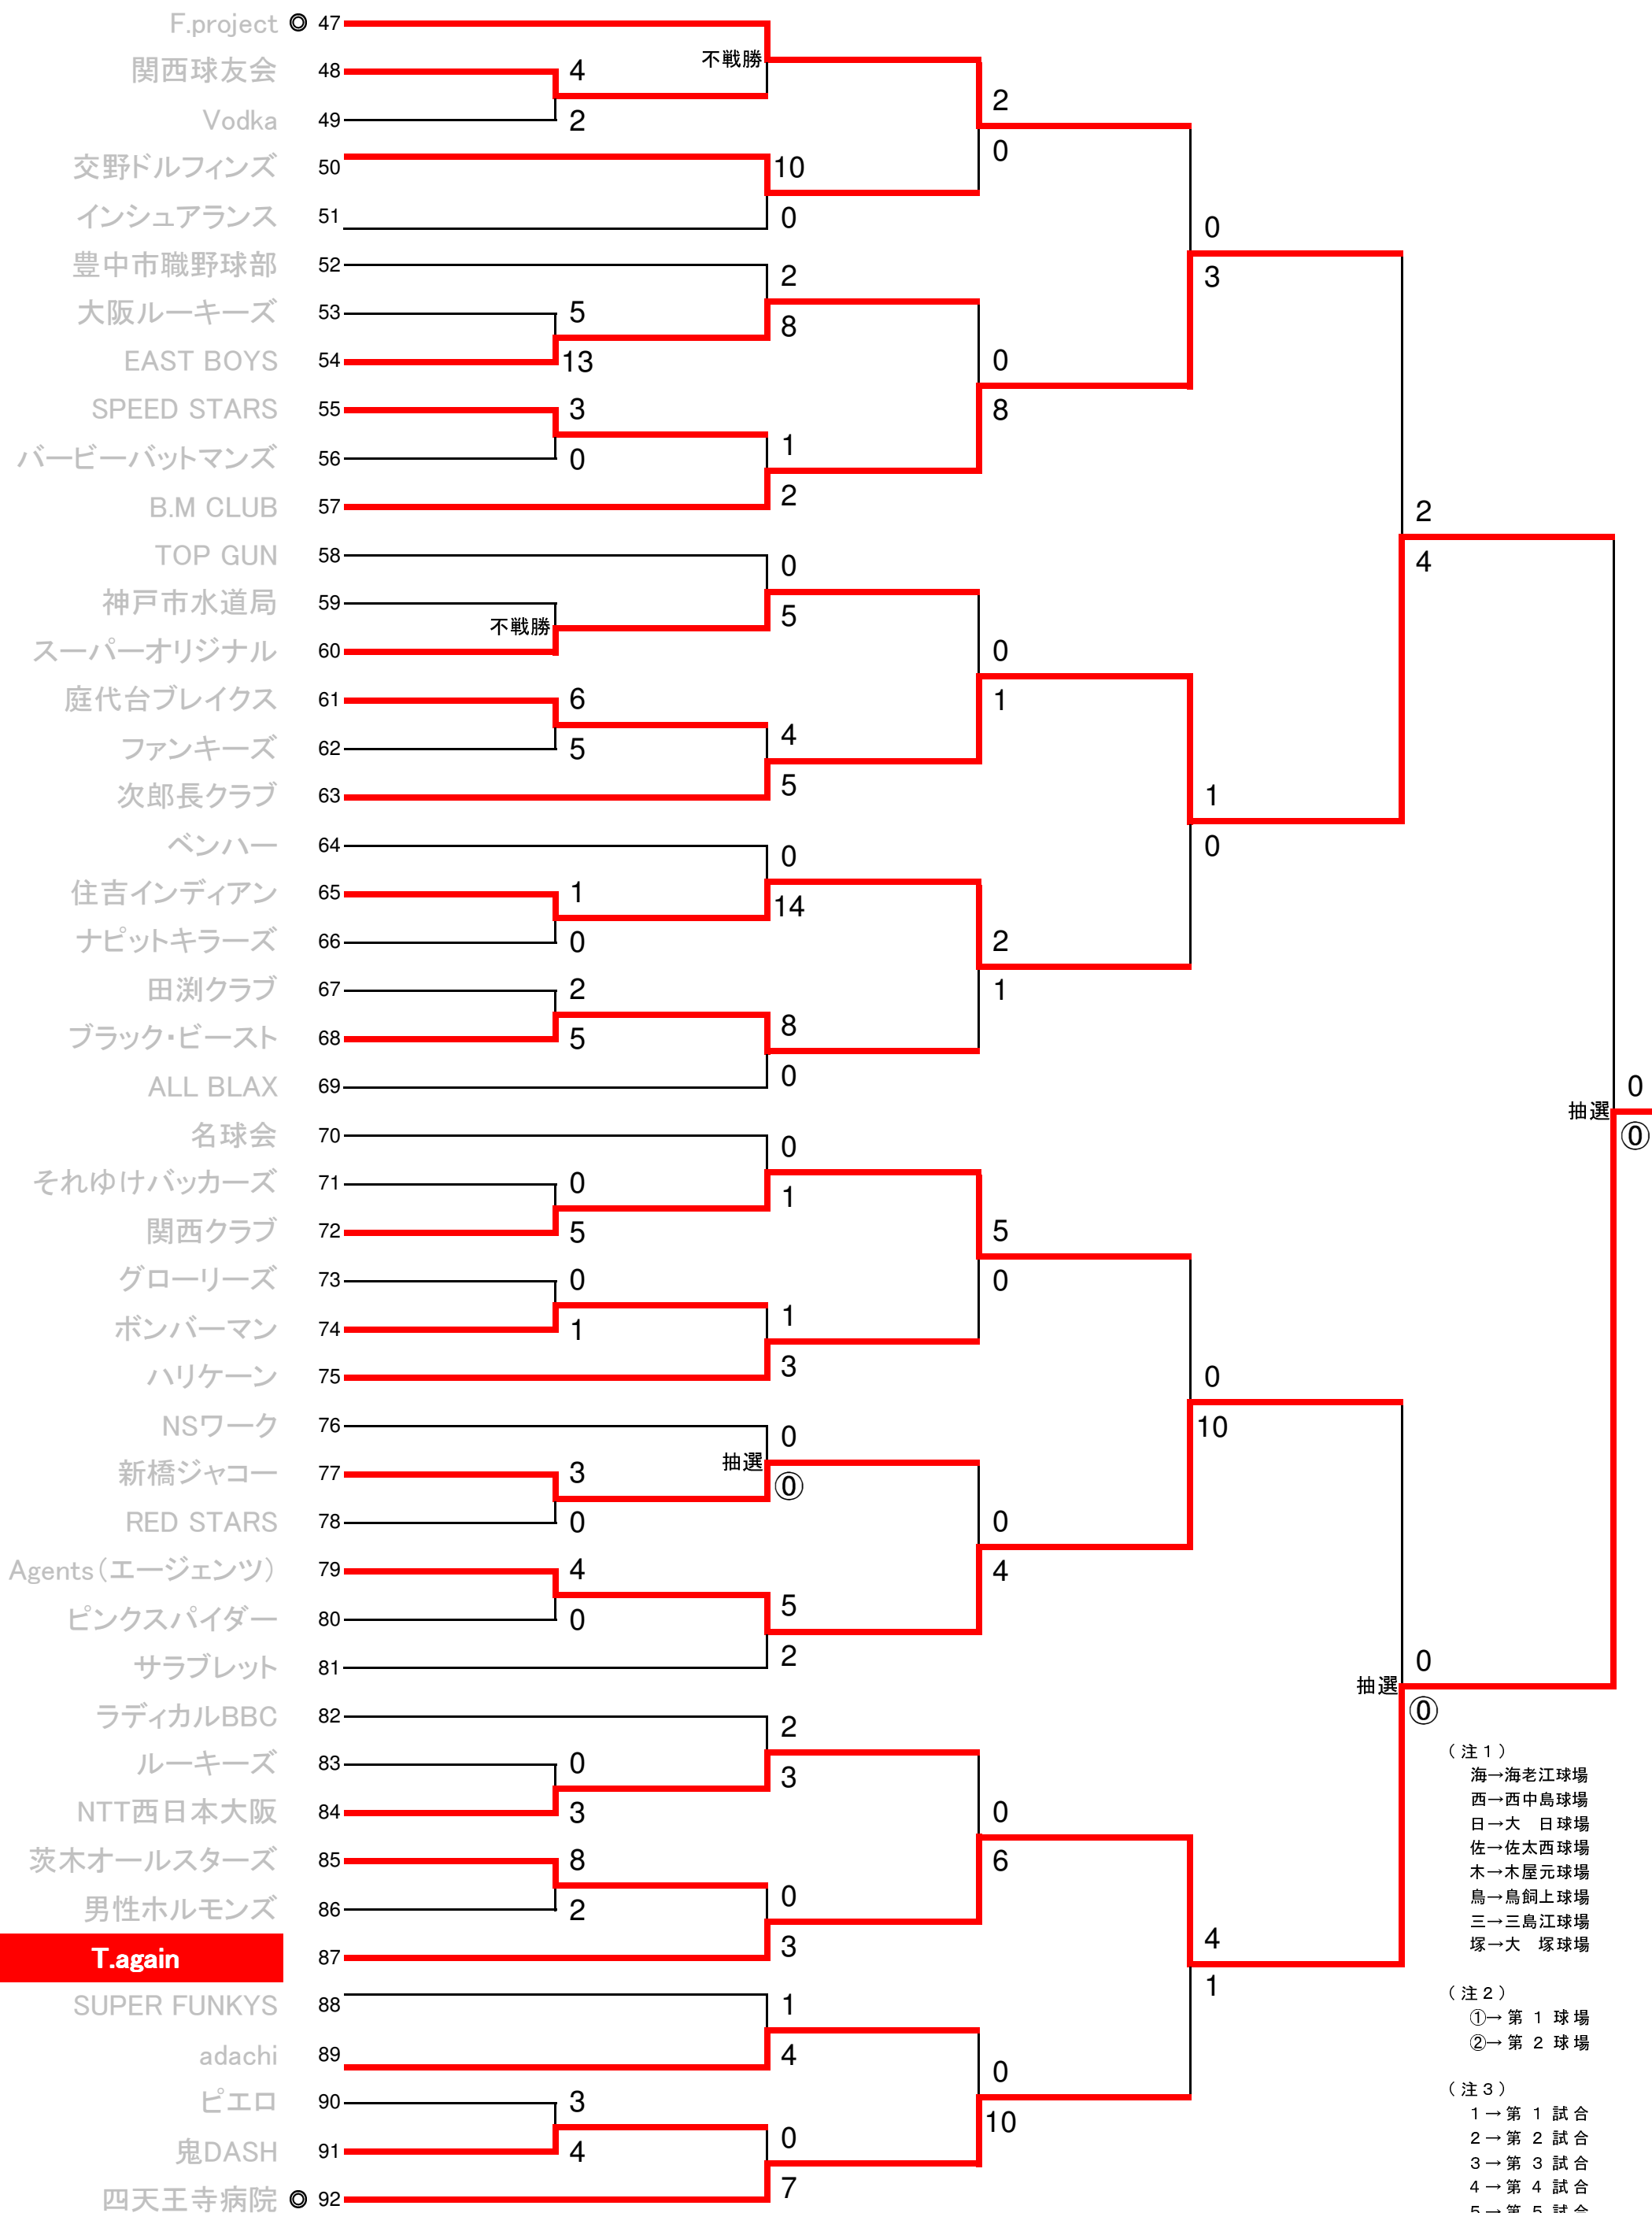

第35回 淀川河川公園秋季野球大会

◎印=シードチーム

B ブロック

(一回戦)

(二回戦)

(三回戦)

(四回戦)

(五回戦)

(準々決勝)

(注1)
 海→海老江球場
 西→西中島球場
 日→大 日球場
 佐→佐太西球場
 木→木屋元球場
 鳥→鳥飼上球場
 三→三島江球場
 塚→大 塚球場

(注2)
 ①→第1球場
 ②→第2球場

(注3)
 1→第1試合
 2→第2試合
 3→第3試合
 4→第4試合
 5→第5試合