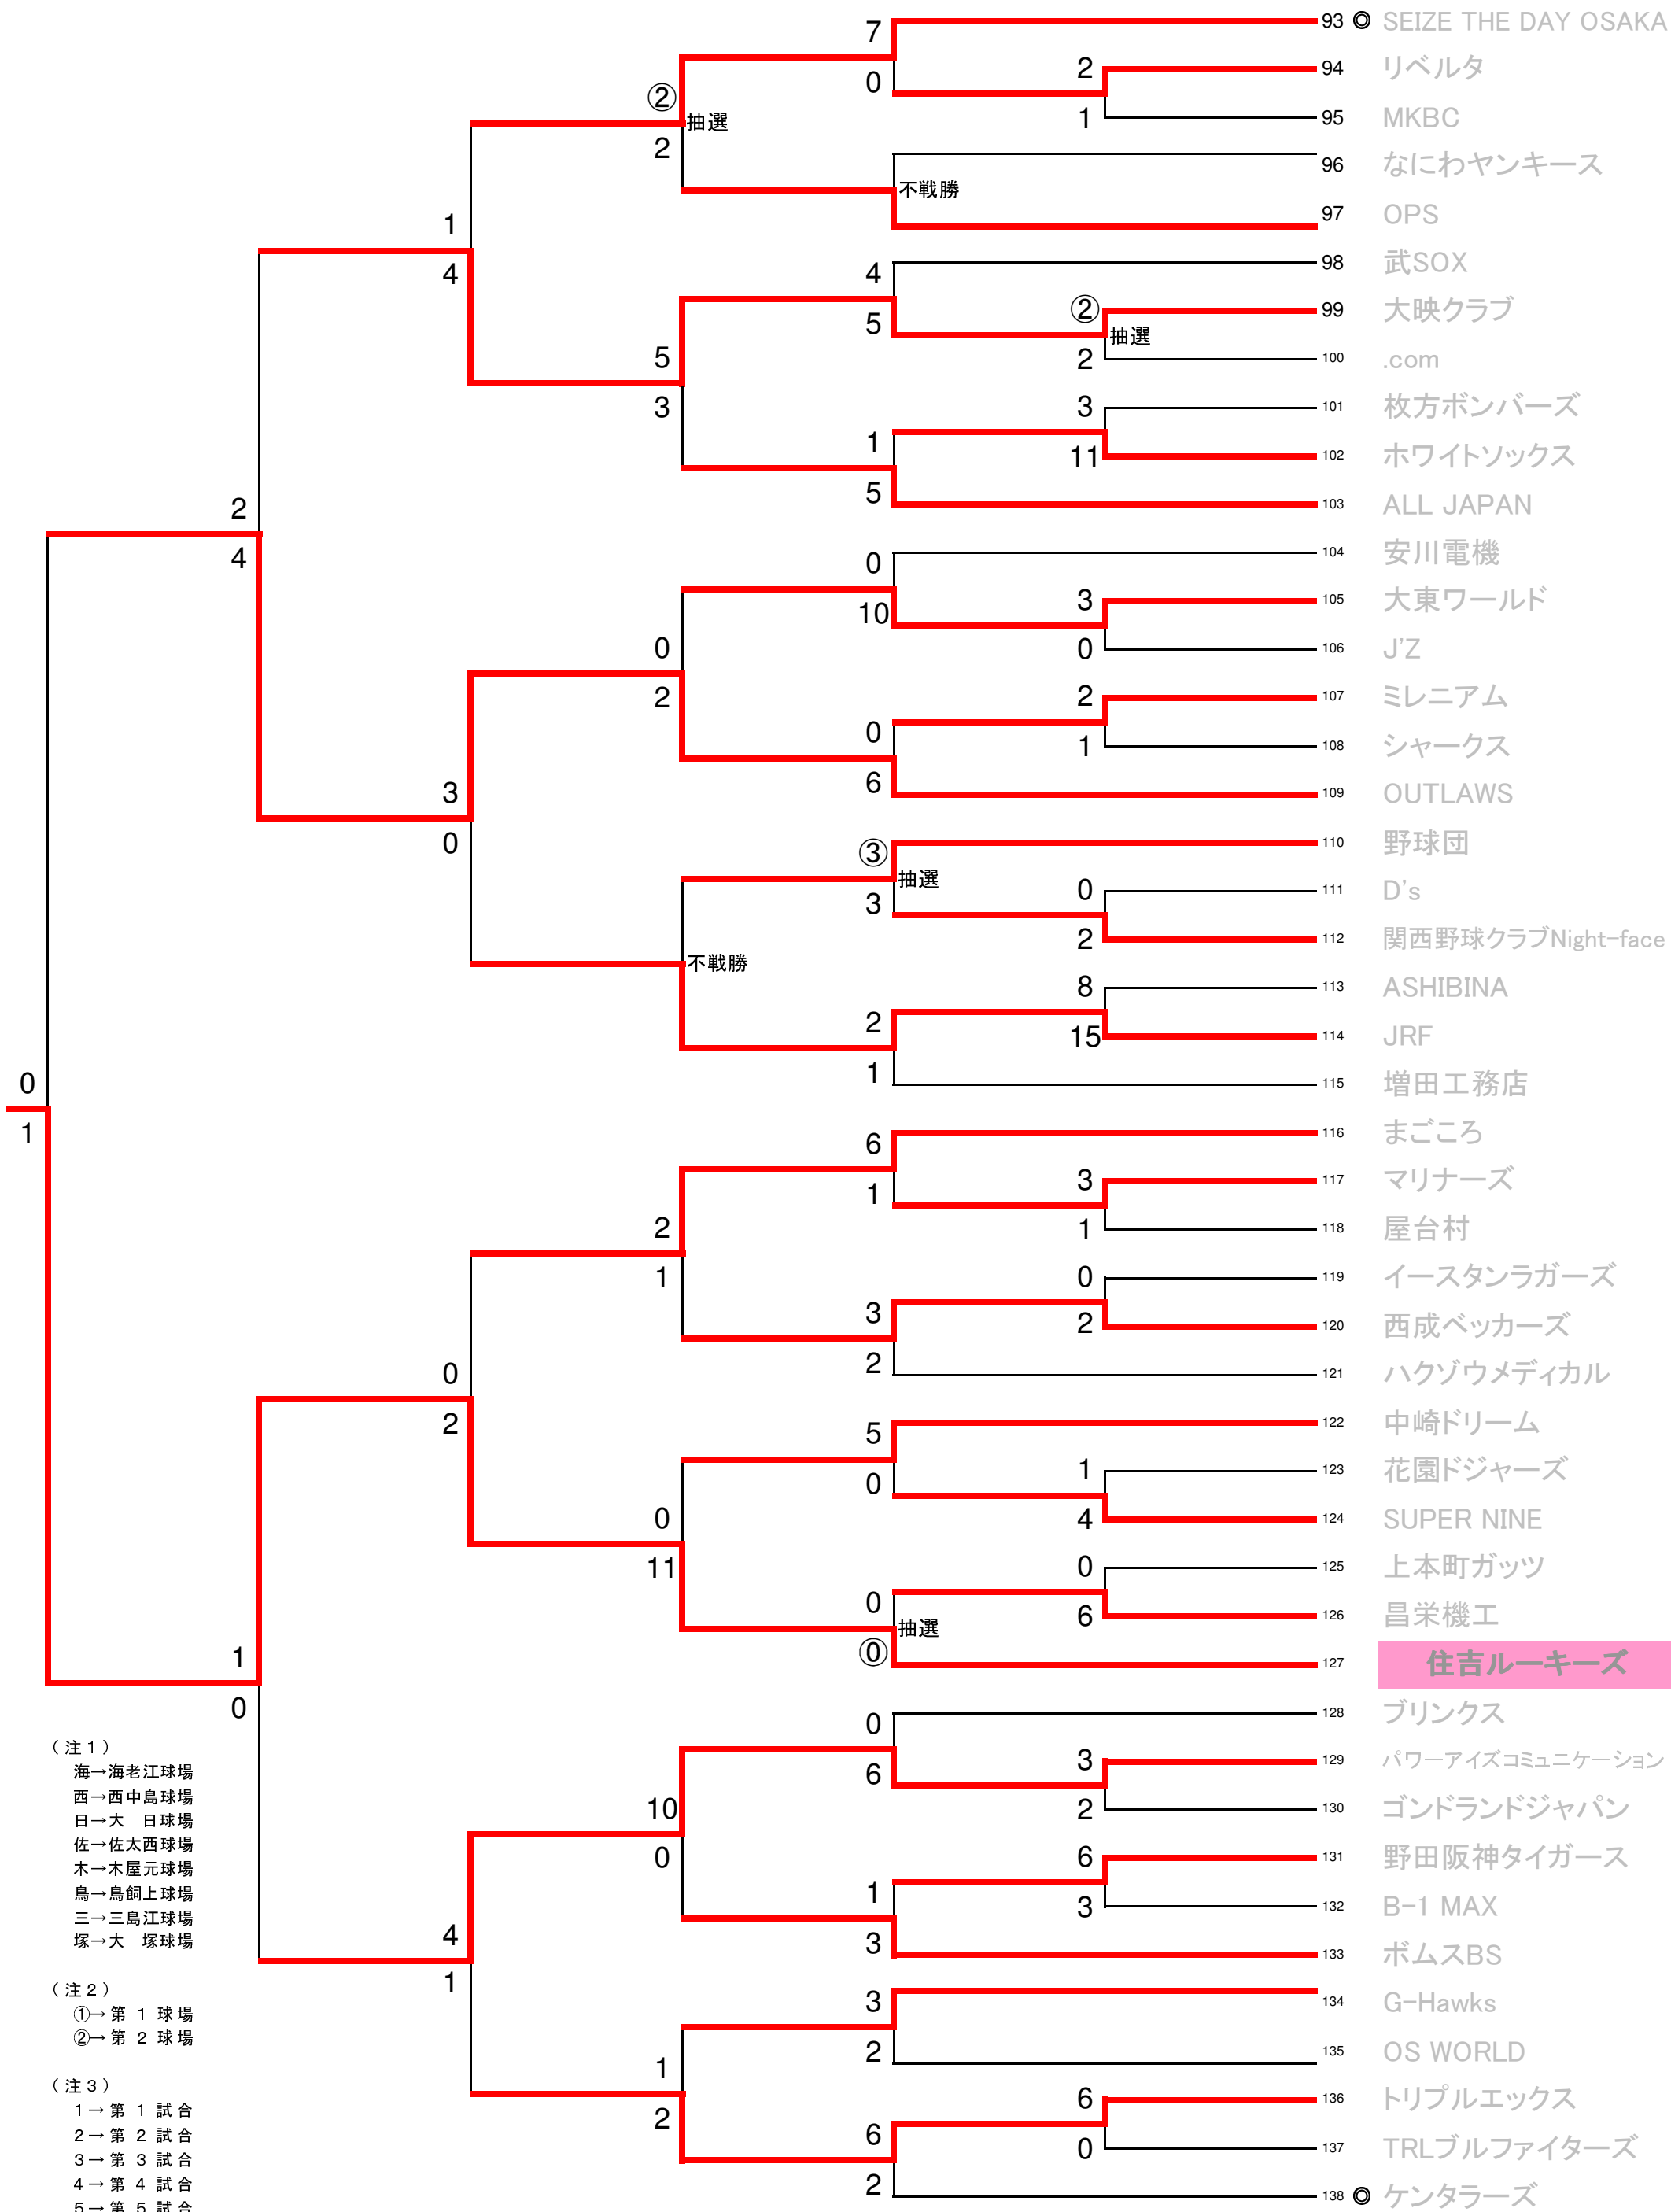

# 第35回 淀川河川公園秋季野球大会

◎印=シードチーム

C ブロック

(準々決勝)

(五回戦)

(四回戦)

(三回戦)

(二回戦)

(一回戦)

(注1)  
 海→海老江球場  
 西→西中島球場  
 日→大日球場  
 佐→佐太西球場  
 木→木屋元球場  
 鳥→鳥飼上球場  
 三→三島江球場  
 塚→大塚球場

(注2)  
 ①→第1球場  
 ②→第2球場

(注3)  
 1→第1試合  
 2→第2試合  
 3→第3試合  
 4→第4試合  
 5→第5試合

住吉ルーキーズ