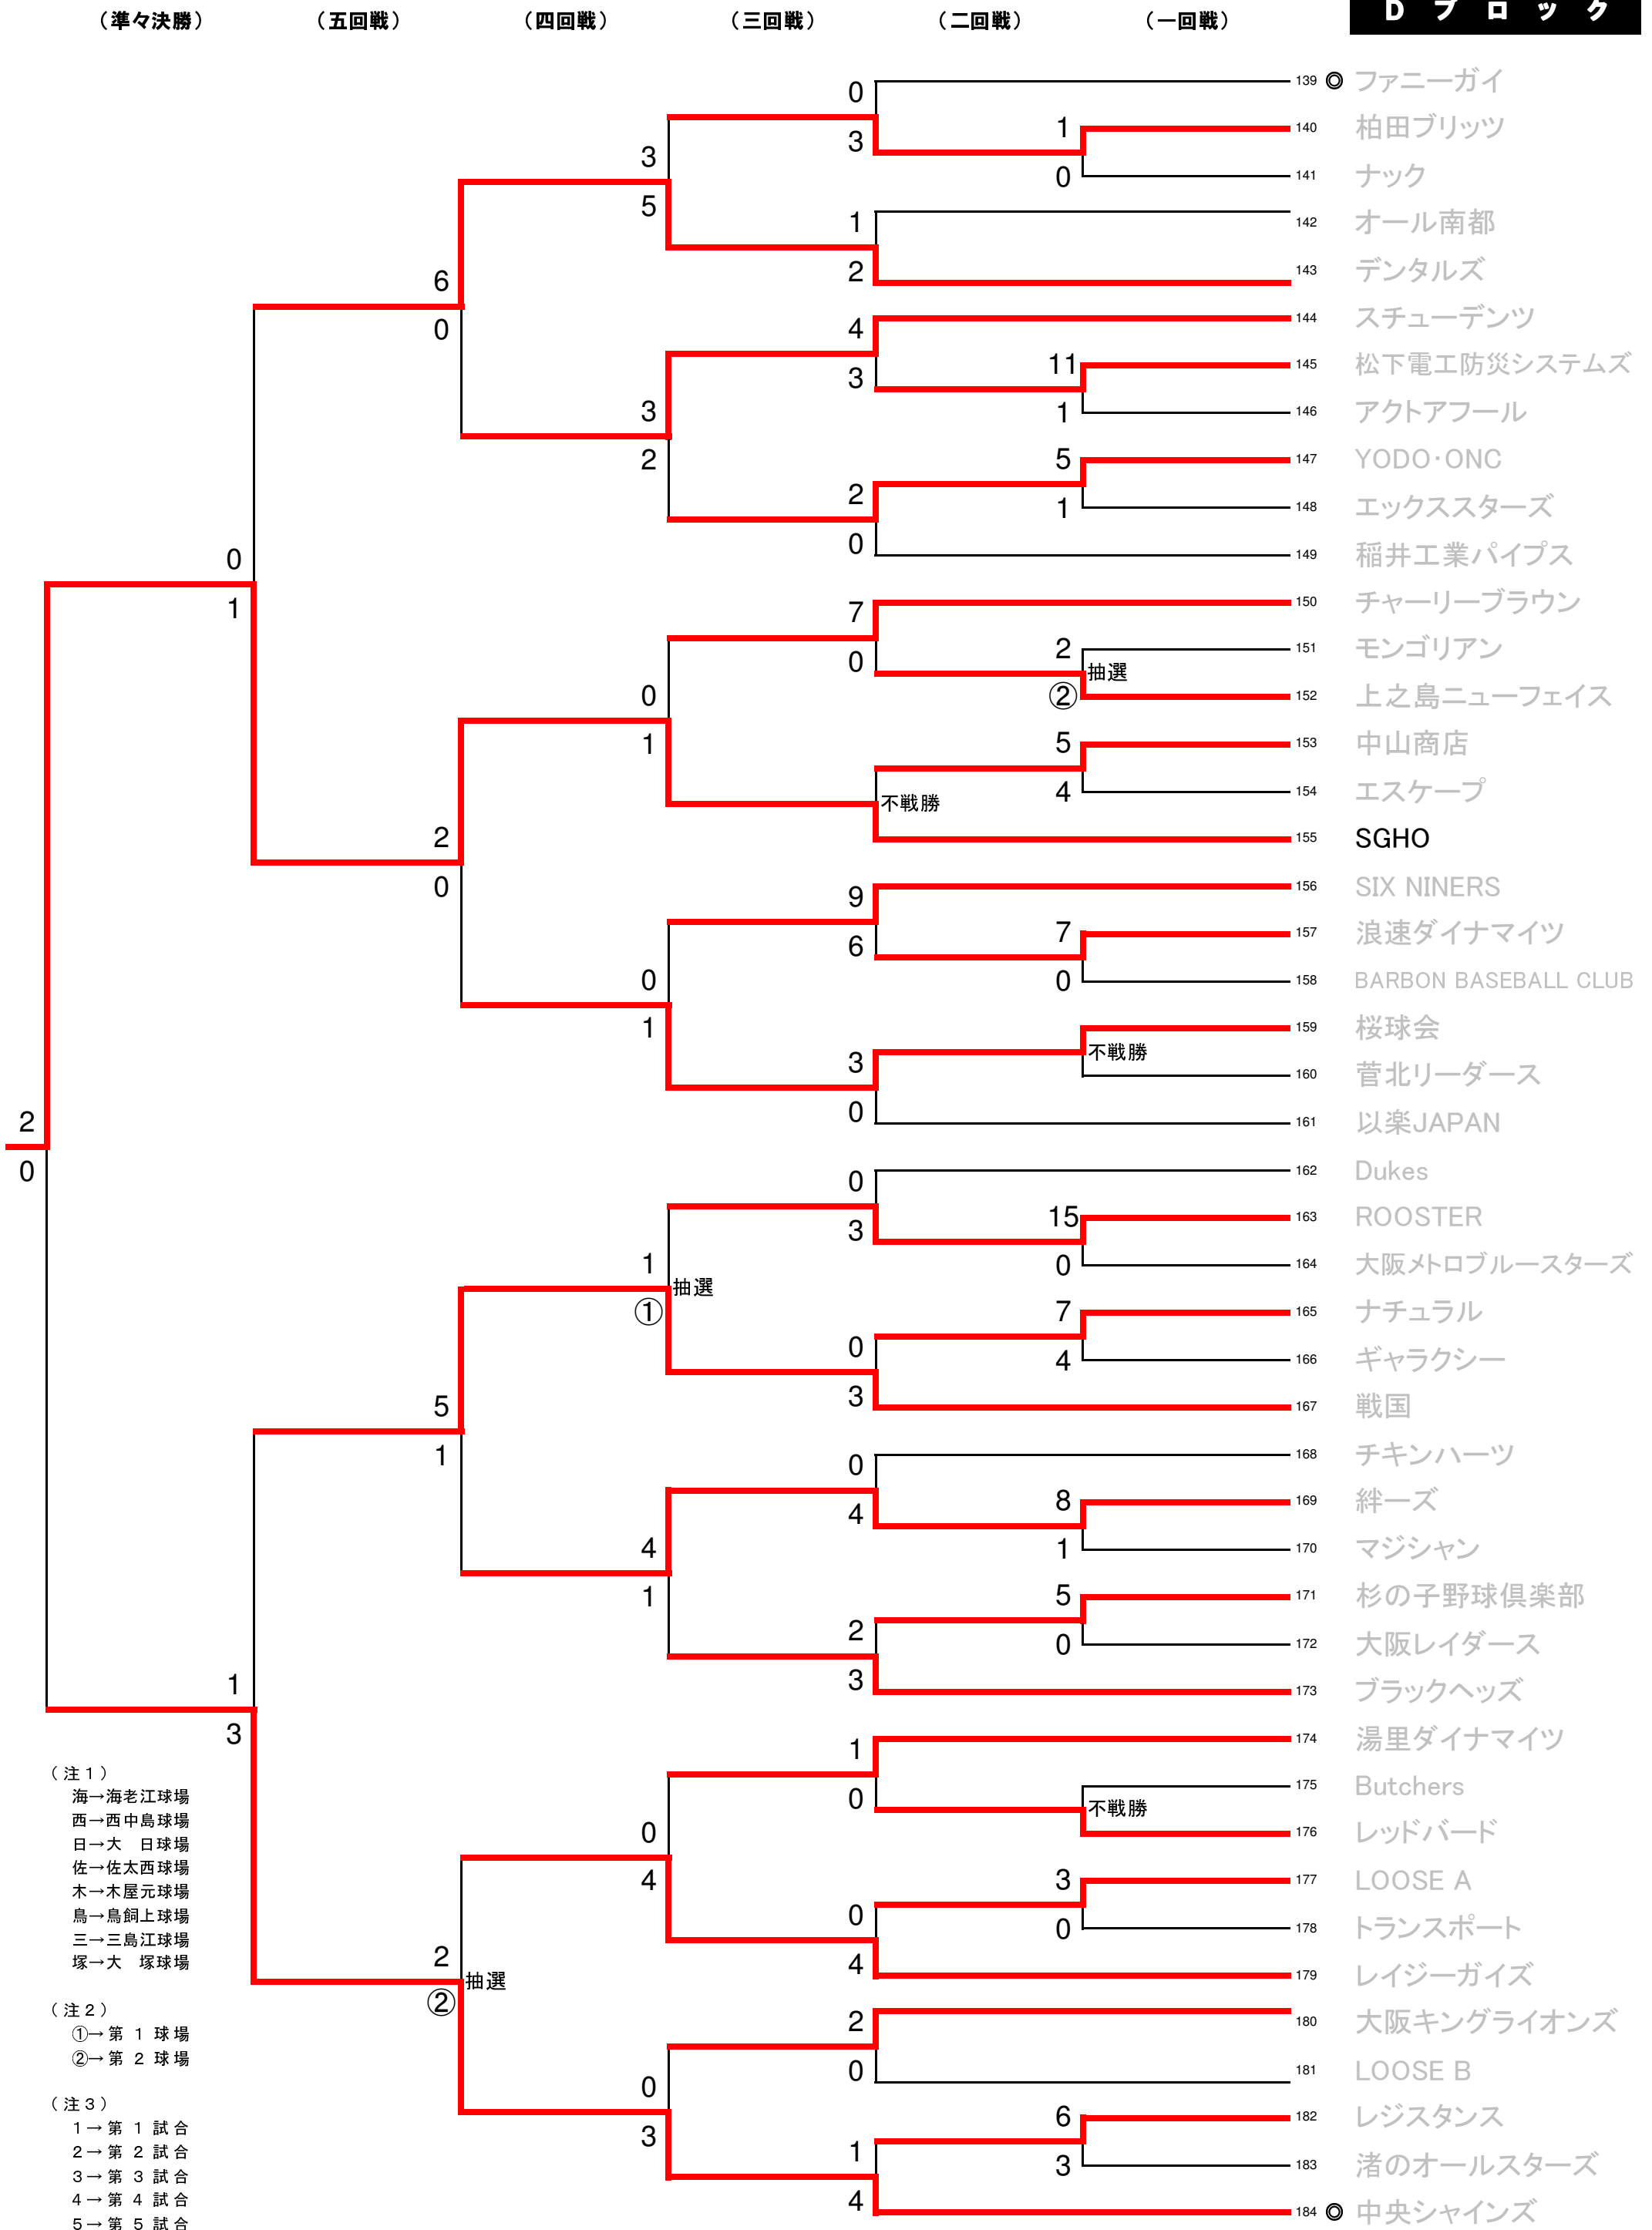

第35回 淀川河川公園秋季野球大会

◎印=シードチーム

D ブ ロ ッ ク

(注1)
 海→海老江球場
 西→西中島球場
 日→大日球場
 佐→佐太西球場
 木→木屋元球場
 鳥→鳥飼上球場
 三→三島江球場
 塚→大塚球場

(注2)
 ①→第1球場
 ②→第2球場

(注3)
 1→第1試合
 2→第2試合
 3→第3試合
 4→第4試合
 5→第5試合